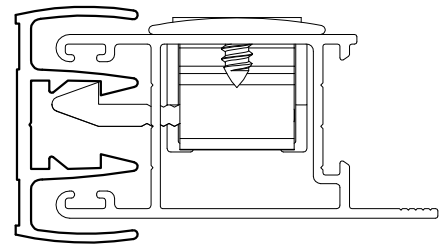

PERFIL MARCO LATERAL

APLICAÇÃO:
- LINHAS:
DIVERSAS

Outubro/2010

DIMENSÕES SEM ESCALA:

DIMENSÕES:
(escala 1:1)

DETALHE DE APLICAÇÃO:
(escala 1:1)

CARACTERÍSTICAS:

Componentes: Estrutura	Matéria-prima: Alumínio
---------------------------	----------------------------

Acabamento	Natural
------------	---------

Embalagem	01 Barra com 6m
-----------	-----------------

CÓDIGO	ACABAMENTO
PER-174	Natural

JANELAS
E PORTAS
DE CORRER