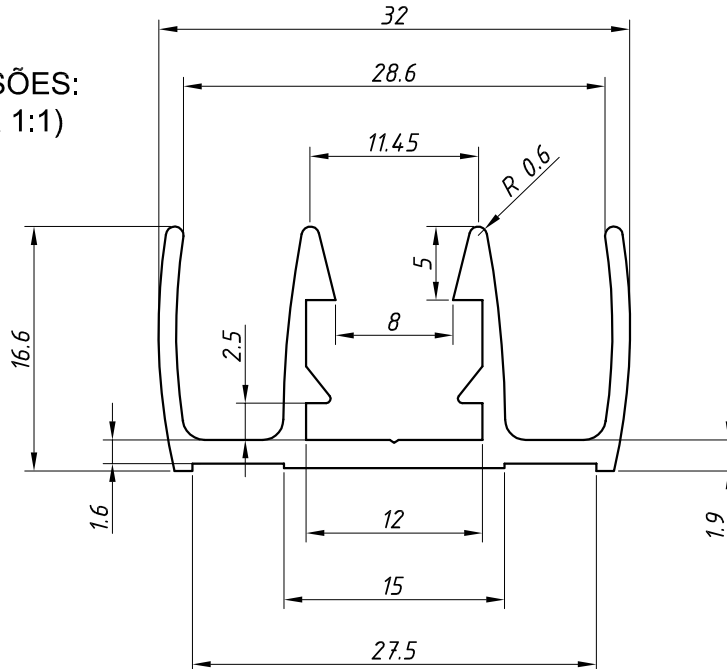

PERFIL MARCO LATERAL

APLICAÇÃO:
- LINHAS:
DIVERSAS

Outubro/2010

DIMENSÕES SEM ESCALA:

DIMENSÕES:
(escala 1:1)

DETALHE DE APLICAÇÃO:
(escala 1:1)

CARACTERÍSTICAS:

Componentes: Estrutura	Matéria-prima: Alumínio
---------------------------	----------------------------

Acabamento	Natural
------------	---------

Embalagem	01 Barra com 6m
-----------	-----------------

CÓDIGO	ACABAMENTO
PER-174	Natural

JANELAS
E PORTAS
DE CORRER