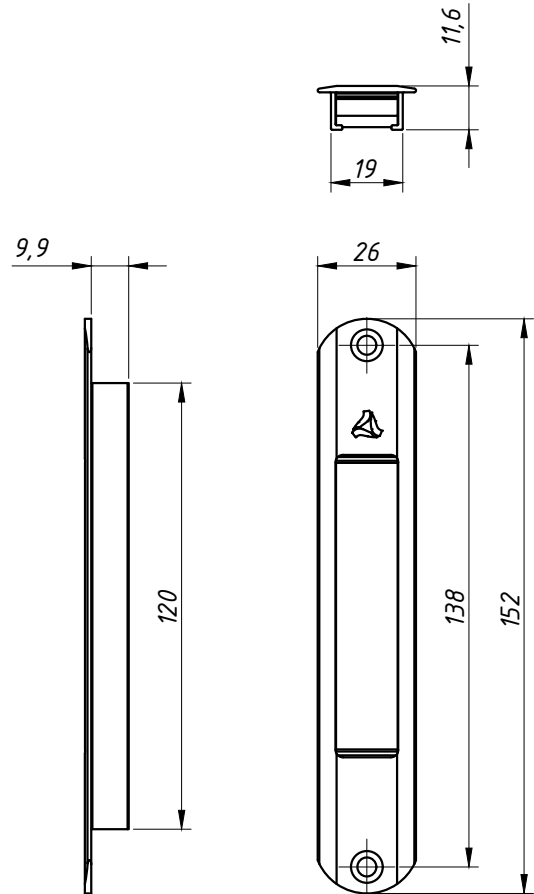

PERSPECTIVA:  
(Escala 1:1)

DIMENSÕES:  
(escala 1:2)

### CARACTERÍSTICAS:

Componentes:	Matéria-prima:
Estrutura	Alumínio
Parafusos	Aço Inox

Acabamento		
Preto	Fosco	Branco

Embalagem	20 Conchas Cegas
	40 Parafusos

CÓDIGO	ACABAMENTO
CON-276	Fosco
CON-277	Preto
CON-277EB	Branco