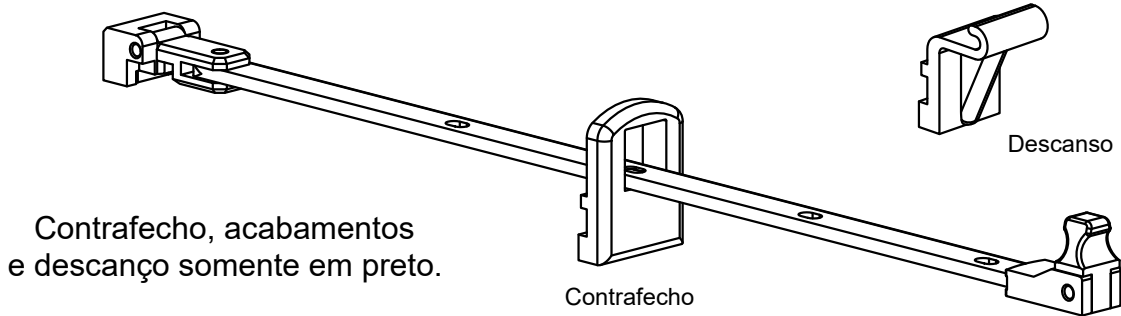

PERSPECTIVA (sem escala):

DIMENSÕES (sem escala):

DETALHE DE APLICAÇÃO:
(escala 1:1)

CARACTERÍSTICAS:

| Componentes: | Matéria-prima: |
|--------------|----------------|
| Haste | Alumínio |
| Contrafecho | Poliamida |
| Acabamentos | Poliamida |
| Descanso | Poliamida |
| Parafusos | Aço Inox |

Acabamento

Preto Fosco Branco

| | |
|-----------|----------------|
| Embalagem | 01 Haste |
| | 01 Descanso |
| | 01 Contrafecho |
| | 04 parafusos |

| Código Fosco | Código Preto | Código Branco | Comp. (mm) |
|--------------|--------------|---------------|------------|
| HAS-059 | HAS-060 | HAS-060EB | 200 |
| HAS-061 | HAS-062 | HAS-062EB | 250 |
| HAS-063 | HAS-064 | HAS-064EB | 300 |
| HAS-065 | HAS-066 | HAS-066EB | 400 |