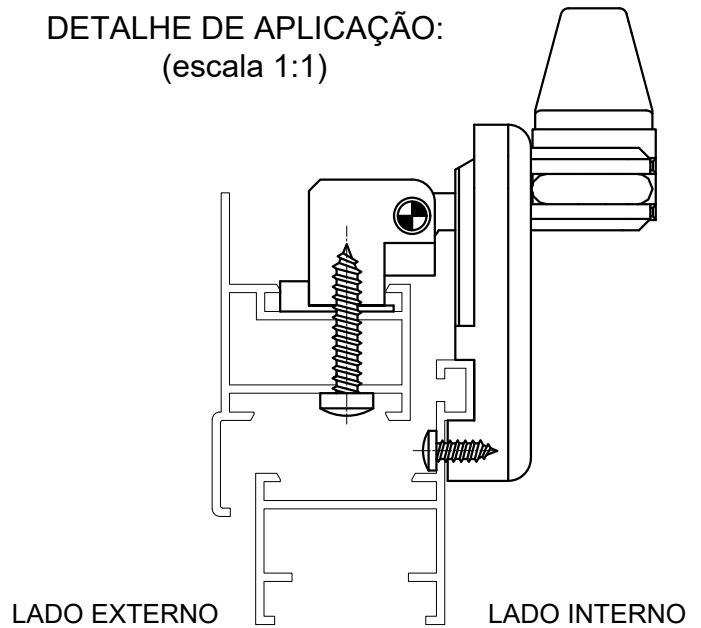

PERSPECTIVA (sem escala):

DIMENSÕES (sem escala):

DETALHE DE APLICAÇÃO:
(escala 1:1)

CARACTERÍSTICAS:

| Componentes: | Matéria-prima: |
|--------------|----------------|
| Haste | Alumínio |
| Contrafecho | Poliamida |
| Acabamentos | Poliamida |
| Descanso | Poliamida |
| Parafusos | Aço Inox |

Acabamento

Preto Fosco Branco

| | |
|-----------|----------------|
| Embalagem | 01 Haste |
| | 01 Descanso |
| | 01 Contrafecho |
| | 04 parafusos |

| Código Fosco | Código Preto | Código Branco | Comp. (mm) |
|--------------|--------------|---------------|------------|
| HAS-059 | HAS-060 | HAS-060EB | 200 |
| HAS-061 | HAS-062 | HAS-062EB | 250 |
| HAS-063 | HAS-064 | HAS-064EB | 300 |
| HAS-065 | HAS-066 | HAS-066EB | 400 |