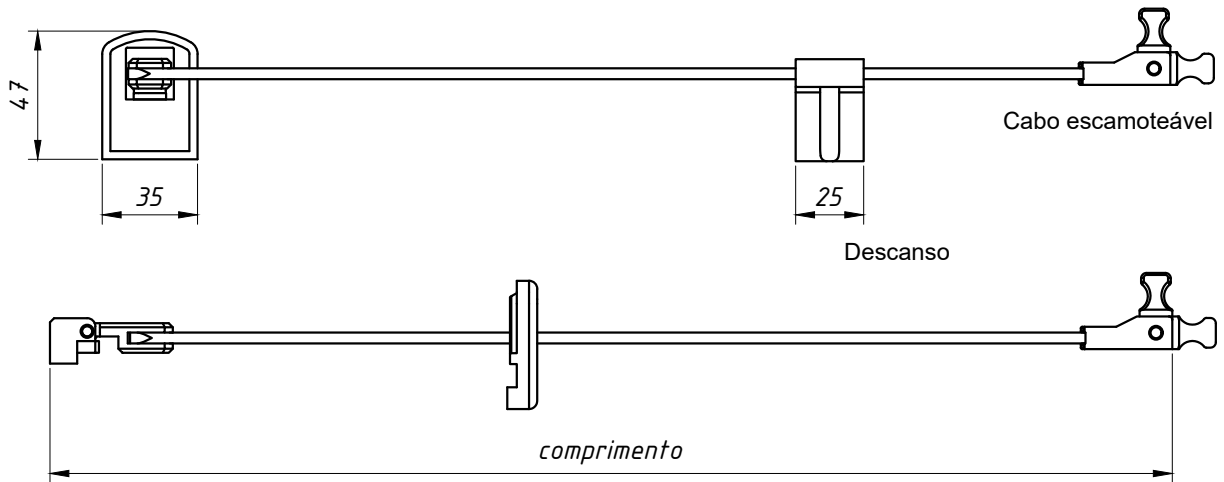

PERSPECTIVA (sem escala):

DIMENSÕES (sem escala):

DETALHE DE APLICAÇÃO:
(escala 1:1)

CARACTERÍSTICAS:

| Componentes: | Matéria-prima: |
|--------------|----------------|
| Haste | Alumínio |
| Contrafecho | Poliamida |
| Acabamentos | Poliamida |
| Descanso | Poliamida |
| Parafusos | Aço Inox |

Acabamento

Preto Fosco Branco

| | |
|-----------|----------------|
| Embalagem | 01 Haste |
| | 01 Descanso |
| | 01 Contrafecho |
| | 04 parafusos |

| Código Fosco | Código Preto | Código Branco | Comp. (mm) |
|--------------|--------------|---------------|------------|
| HAS-059 | HAS-060 | HAS-060EB | 200 |
| HAS-061 | HAS-062 | HAS-062EB | 250 |
| HAS-063 | HAS-064 | HAS-064EB | 300 |
| HAS-065 | HAS-066 | HAS-066EB | 400 |