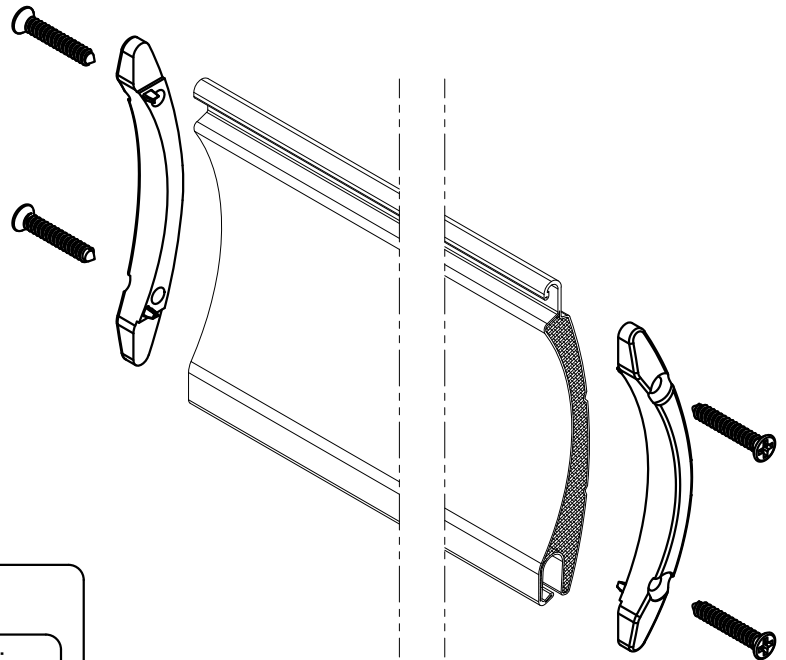

TAMPA DA PERSIANA ALTA DENSIDADE

APLICAÇÃO:

- LINHA:
PERSIANAS DE
ENROLAR

Agosto/2022

PERSPECTIVA:
(Escala 1:1)

DIMENSÕES:
(escala 1:1)

DETALHE DE APLICAÇÃO:
(Escala 1:1)

CARACTERÍSTICAS:

Componentes:	Matéria-prima:
Estrutura	Poliamida
Parafusos	Aço Zincado

Embalagem	100 peças/200 parafusos
-----------	-------------------------

CÓDIGO	ACABAMENTO
NYL 448	Preto

15.18