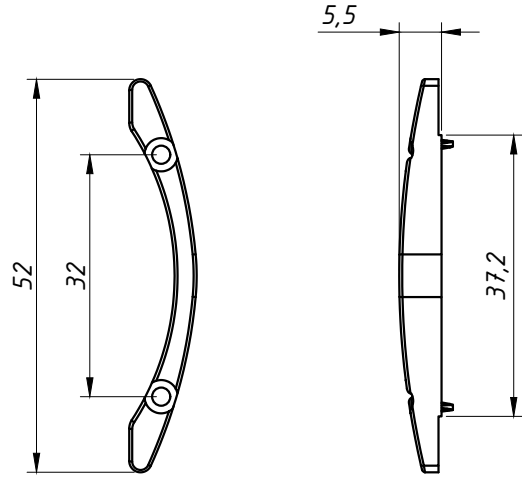

TAMPA DA PERSIANA ALTA DENSIDADE

APLICAÇÃO:

- LINHA:
PERSIANAS DE
ENROLAR

Agosto/2022

PERSPECTIVA:
(Escala 1:1)

DIMENSÕES:
(escala 1:1)

DETALHE DE APLICAÇÃO:
(Escala 1:1)

CARACTERÍSTICAS:

Componentes:	Matéria-prima:
Estrutura	Poliamida
Parafusos	Aço Zincado

Embalagem	100 peças/200 parafusos
-----------	-------------------------

CÓDIGO	ACABAMENTO
NYL 448	Preto

15.18