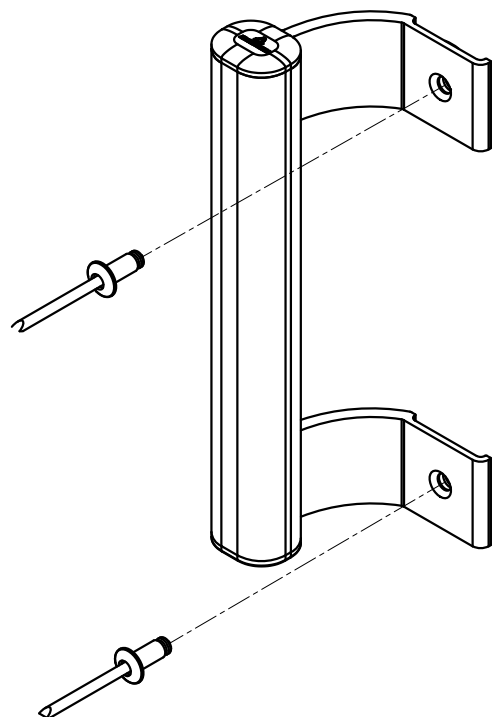

DIMENSÕES  
(escala 1:2)

Nota: Este puxador não pode ser aplicado em fechos concha com chave.

DETALHE DE APLICAÇÃO:  
(escala 1:4)

CARACTERÍSTICAS:

Componentes:	Matéria-prima:
Estrutura	Alumínio
Tampa	Poliamida
Rebite pop	Alumínio

Acabamento			
Preto	Branco	Fosco	Bronze

Embalagem	01 puxador
	02 rebites

CÓDIGO	ACABAMENTO
PUX-663	PRETO
PUX-6630	FOSCO
PUX-663EB	BRANCO
PUX-663BR	BRONZE