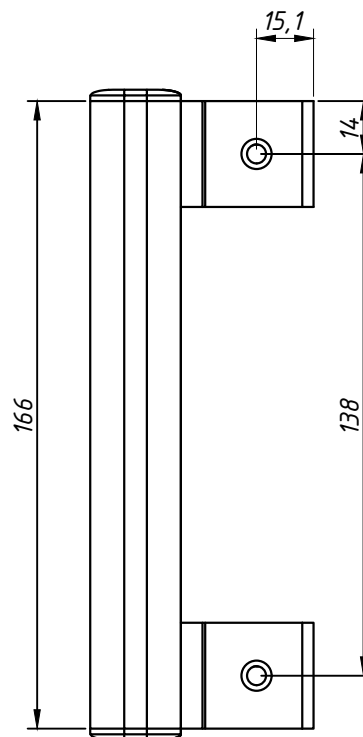

DIMENSÕES  
(escala 1:2)

Nota: Este puxador não pode ser aplicado em fechos concha com chave.

DETALHE DE APLICAÇÃO:  
(escala 1:4)

CARACTERÍSTICAS:

Componentes:	Matéria-prima:
Estrutura	Alumínio
Tampa	Poliamida
Rebite pop	Alumínio

Acabamento			
Preto	Branco	Fosco	Bronze

Embalagem	01 puxador
	02 rebites

CÓDIGO	ACABAMENTO
PUX-663	PRETO
PUX-6630	FOSCO
PUX-663EB	BRANCO
PUX-663BR	BRONZE