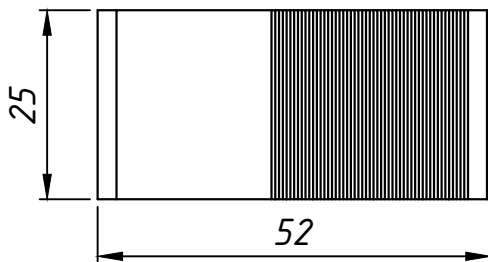

LIN320
(escala 1:1)

LIN320

APLICAÇÃO: MEGA32,
ALUMICONTE MEGA® | LINHA 32
GOLD®, D'ORO®, ALUK3.2®

LIN3225
(escala 1:1)

LIN3225

APLICAÇÃO: MEGA25,
ALUMICONTE MEGA® | LINHA 25

CARACTERÍSTICAS:

Componentes:	Matéria-prima:
Estrutura	Alumínio
Acabamento	
Fosco	
Embalagem	20 Linguetas