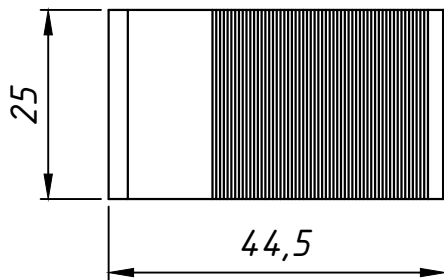

LIN320
(escala 1:1)

LIN320

APLICAÇÃO: MEGA32,
ALUMICONTE MEGA® | LINHA 32
GOLD®, D'ORO®, ALUK3.2®

LIN3225
(escala 1:1)

LIN3225

APLICAÇÃO: MEGA25,
ALUMICONTE MEGA® | LINHA 25

CARACTERÍSTICAS:

Componentes:	Matéria-prima:
Estrutura	Alumínio
Acabamento	
Fosco	
Embalagem	20 Linguetas