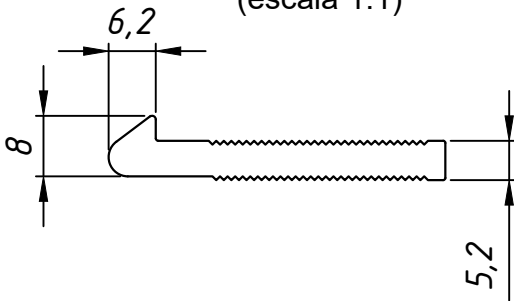

LIN320
(escala 1:1)

LIN320

APLICAÇÃO: MEGA32,
ALUMICONTE MEGA® | LINHA 32
GOLD®, D'ORO®, ALUK3.2®

LIN3225
(escala 1:1)

LIN3225

APLICAÇÃO: MEGA25,
ALUMICONTE MEGA® | LINHA 25

CARACTERÍSTICAS:

Componentes:	Matéria-prima:
Estrutura	Alumínio
Acabamento	
Fosco	
Embalagem	20 Linguetas

**ATENÇÃO: USO EXCLUSIVO
PARA OS FEC0320 e FEC0321**

CÓDIGO	ACABAMENTO
LIN320	Fosco
LIN3225	Fosco

JANELAS
E PORTAS
DE CORRER