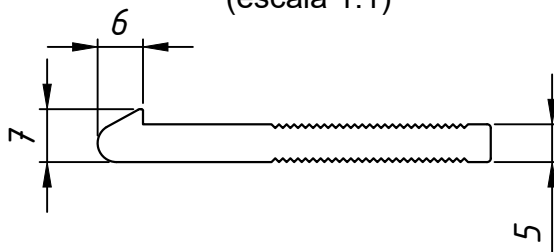

LIN320
(escala 1:1)

LIN320

APLICAÇÃO: MEGA32,
ALUMICONTE MEGA® | LINHA 32
GOLD®, D'ORO®, ALUK3.2®

LIN3225
(escala 1:1)

LIN3225

APLICAÇÃO: MEGA25,
ALUMICONTE MEGA® | LINHA 25

CARACTERÍSTICAS:

Componentes:	Matéria-prima:
Estrutura	Alumínio
Acabamento	
Fosco	
Embalagem	20 Linguetas

**ATENÇÃO: USO EXCLUSIVO
PARA OS FEC0320 e FEC0321**

CÓDIGO	ACABAMENTO
LIN320	Fosco
LIN3225	Fosco

JANELAS
E PORTAS
DE CORRER