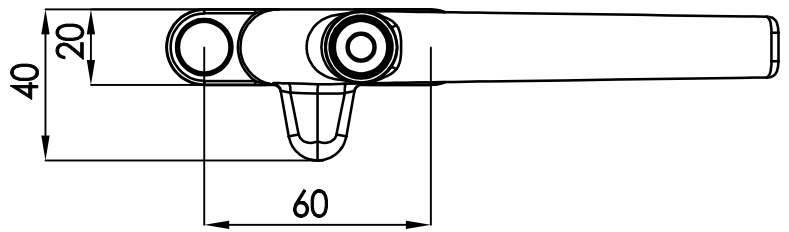

DIMENSÕES  
ESCALA 1:2

PERSPECTIVA  
ESCALA 1:4

BASE P/FECHO  
ESCALA 1:2

CONTRAFECHOS  
ESCALA 1:2

CARACTERÍSTICAS:

Componentes:	Matéria-prima:
Base	Alumínio
Alavanca	Alumínio
Tampas	Poliamida
Trava	Alumínio
Arruela	Poliamida
Parafusos	Aço Inox
Base p/fecho	Poliamida

Acabamento

Branco      Preto

Embalagem	10 Fechos
	20 Tampas
	20 Contra fechos
	10 Base p/fecho

CÓDIGO	DESCRIÇÃO
FEC4000BC	Branco s/chave direito
FEC4000PT	Preto s/chave direito
FEC4001BC	Branco s/chave esquerdo
FEC4001PT	Preto s/chave esquerdo
FEC4002BC	Branco c/chave direito
FEC4002PT	Preto c/chave direito
FEC4003BC	Branco c/chave esquerdo
FEC4003PT	Preto c/chave esquerdo