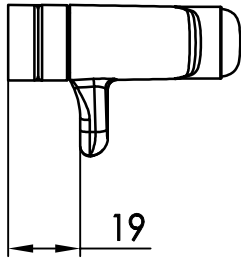

DIMENSÕES  
ESCALA 1:2

PERSPECTIVA  
ESCALA 1:4

BASE P/FECHO  
ESCALA 1:2

CONTRAFECHOS  
ESCALA 1:2

CARACTERÍSTICAS:

Componentes:	Matéria-prima:
Base	Alumínio
Alavanca	Alumínio
Tampas	Poliamida
Trava	Alumínio
Arruela	Poliamida
Parafusos	Aço Inox
Base p/fecho	Poliamida

Acabamento

Branco      Preto

Embalagem	10 Fechos
	20 Tampas
	20 Contra fechos
	10 Base p/fecho

CÓDIGO	DESCRIÇÃO
FEC4000BC	Branco s/chave direito
FEC4000PT	Preto s/chave direito
FEC4001BC	Branco s/chave esquerdo
FEC4001PT	Preto s/chave esquerdo
FEC4002BC	Branco c/chave direito
FEC4002PT	Preto c/chave direito
FEC4003BC	Branco c/chave esquerdo
FEC4003PT	Preto c/chave esquerdo

APLICAÇÃO  
ESCALA 1:2

JANELAS  
MAXIM-AR