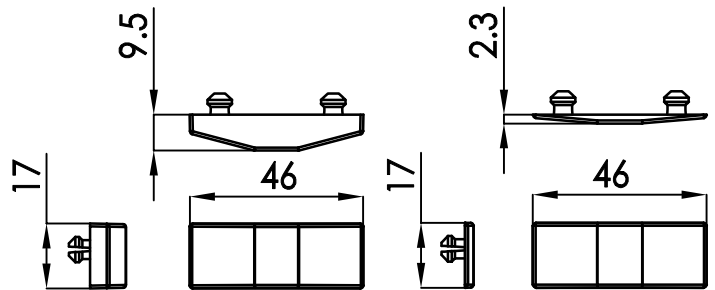

DIMENSÕES  
ESCALA 1:2

PERSPECTIVA  
ESCALA 1:4

BASE P/FECHO  
ESCALA 1:2

CONTRAFECHOS  
ESCALA 1:2

CARACTERÍSTICAS:

Componentes:	Matéria-prima:
Base	Alumínio
Alavanca	Alumínio
Tampas	Poliamida
Trava	Alumínio
Arruela	Poliamida
Parafusos	Aço Inox
Base p/fecho	Poliamida

Acabamento

Branco      Preto

Embalagem	10 Fechos
	20 Tampas
	20 Contra fechos
	10 Base p/fecho

CÓDIGO	DESCRIÇÃO
FEC4000BC	Branco s/chave direito
FEC4000PT	Preto s/chave direito
FEC4001BC	Branco s/chave esquerdo
FEC4001PT	Preto s/chave esquerdo
FEC4002BC	Branco c/chave direito
FEC4002PT	Preto c/chave direito
FEC4003BC	Branco c/chave esquerdo
FEC4003PT	Preto c/chave esquerdo

APLICAÇÃO  
ESCALA 1:2

JANELAS  
MAXIM-AR