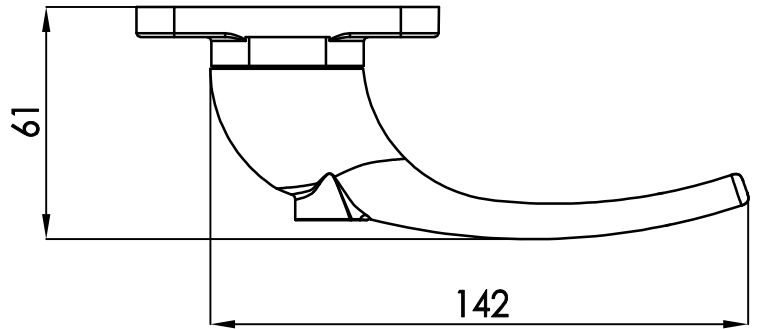

DIMENSÕES  
ESCALA 1:2

PERSPECTIVA  
ESCALA 1:4

BASE P/FECHO  
ESCALA 1:2

CONTRAFECHOS  
ESCALA 1:2

CARACTERÍSTICAS:

Componentes:	Matéria-prima:
Base	Alumínio
Alavanca	Alumínio
Tampas	Poliamida
Trava	Alumínio
Arruela	Poliamida
Parafusos	Aço Inox
Base p/fecho	Poliamida

Acabamento

Branco      Preto

Embalagem	10 Fechos
	20 Tampas
	20 Contra fechos
	10 Base p/fecho

CÓDIGO	DESCRIÇÃO
FEC4000BC	Branco s/chave direito
FEC4000PT	Preto s/chave direito
FEC4001BC	Branco s/chave esquerdo
FEC4001PT	Preto s/chave esquerdo
FEC4002BC	Branco c/chave direito
FEC4002PT	Preto c/chave direito
FEC4003BC	Branco c/chave esquerdo
FEC4003PT	Preto c/chave esquerdo

APLICAÇÃO  
ESCALA 1:2

JANELAS  
MAXIM-AR