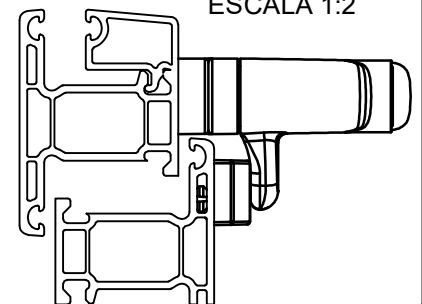

APLICAÇÃO
ESCALA 1:2