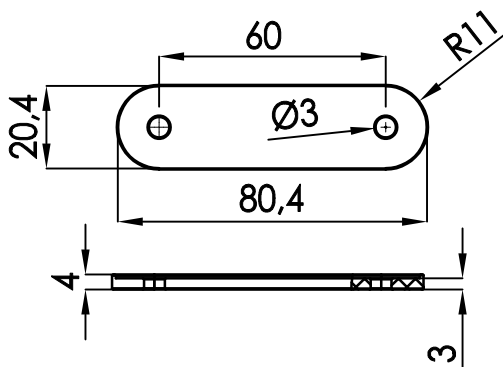

DIMENSÕES  
ESCALA 1:2

PERSPECTIVA  
ESCALA 1:4

BASE P/FECHO  
ESCALA 1:2

CONTRAFECHOS  
ESCALA 1:2

CARACTERÍSTICAS:

Componentes:	Matéria-prima:
Base	Alumínio
Alavanca	Alumínio
Tampas	Poliamida
Trava	Alumínio
Arruela	Poliamida
Parafusos	Aço Inox
Base p/fecho	Poliamida

Acabamento

Branco      Preto

Embalagem	10 Fechos
	20 Tampas
	20 Contra fechos
	10 Base p/fecho

CÓDIGO	DESCRIÇÃO
FEC4000BC	Branco s/chave direito
FEC4000PT	Preto s/chave direito
FEC4001BC	Branco s/chave esquerdo
FEC4001PT	Preto s/chave esquerdo
FEC4002BC	Branco c/chave direito
FEC4002PT	Preto c/chave direito
FEC4003BC	Branco c/chave esquerdo
FEC4003PT	Preto c/chave esquerdo

APLICAÇÃO  
ESCALA 1:2

JANELAS  
MAXIM-AR