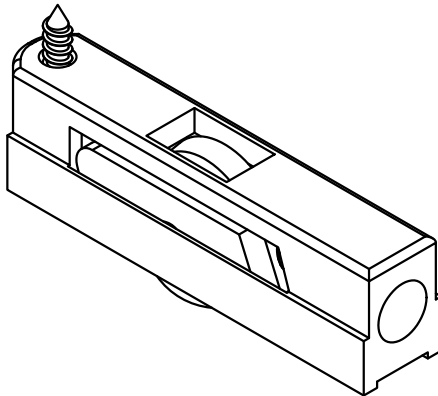

**ROLDANA COM REGULAGEM
COM ROLAMENTO E
SEM ROLAMENTO**
000578, 000579

APLICAÇÃO:
- LINHAS:
SMART2.0®, MEGA20,
SP20®, ALUK2.0®
MASTER®, LUNA® e UNNION®

Setembro/2010

DIMENSÕES:
(escala 1:1)

PERSPECTIVA:
(escala 1:1)

CARACTERÍSTICAS:

Componentes:	Matéria-prima:
Cavalete	Poliamida
Suporte Para Roda	Zamac Bicromatizado
Rolamento	Importado
Roda	Poliamida
Eixo	Latão
Parafusos	Aço Inox

Código:	Carga Máxima:
ROL-1003	10 kg Por Roldana
ROL-4902	20 kg Por Roldana