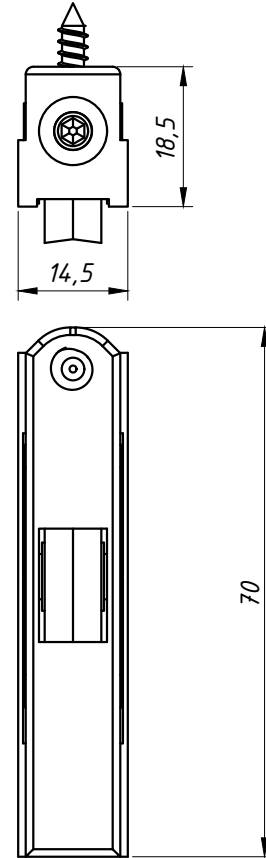

**ROLDANA COM REGULAGEM
COM ROLAMENTO E
SEM ROLAMENTO**
000578, 000579

APLICAÇÃO:
- LINHAS:
SMART2.0®, MEGA20,
SP20®, ALUK2.0®
MASTER®, LUNA® e UNNION®

Setembro/2010

DIMENSÕES:
(escala 1:1)

PERSPECTIVA:
(escala 1:1)

CARACTERÍSTICAS:

Componentes:	Matéria-prima:
Cavalete	Poliamida
Suporte Para Roda	Zamac Bicromatizado
Rolamento	Importado
Roda	Poliamida
Eixo	Latão
Parafusos	Aço Inox

Código:	Carga Máxima:
ROL-1003	10 kg Por Roldana
ROL-4902	20 kg Por Roldana