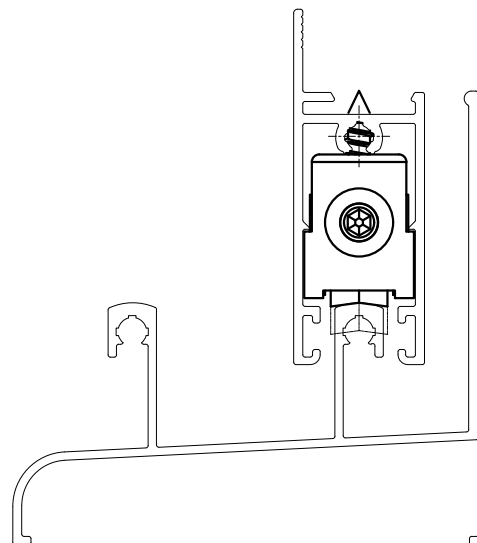

**ROLDANA COM REGULAGEM
COM ROLAMENTO E
SEM ROLAMENTO**
000578, 000579

APLICAÇÃO:
- LINHAS:
SMART2.0®, MEGA20,
SP20®, ALUK2.0®
MASTER®, LUNA® e UNNION®

Setembro/2010

DIMENSÕES:
(escala 1:1)

PERSPECTIVA:
(escala 1:1)

CARACTERÍSTICAS:

Componentes:	Matéria-prima:
Cavalete	Poliamida
Suporte Para Roda	Zamac Bicromatizado
Rolamento	Importado
Roda	Poliamida
Eixo	Latão
Parafusos	Aço Inox

Código:	Carga Máxima:
ROL-1003	10 kg Por Roldana
ROL-4902	20 kg Por Roldana

Código:	Aplicado:
ROL-1003	Janelas de Correr
ROL-4902	Janelas e Portas de Correr

Embalagem	20 Roldanas
-----------	-------------

DETALHE DE APLICAÇÃO:
(sem escala)

CÓDIGO	ACABAMENTO
ROL-1003 (sem rolamento)	Preto
ROL-4902 (com rolamento)	Preto