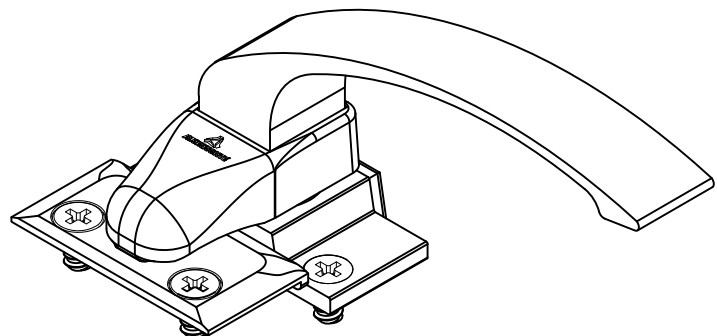

Abril/2023

DIMENSÕES:
(escala 1:2)

CONTRA FECHO:
(escala 1:2)

APLICAÇÃO
(escala 1:1)

PERSPECTIVA
(escala 1:2)

PERSPECTIVA
(escala 1:1)

CARACTERÍSTICAS:

Componentes:		Matéria-prima:	
Base		Alumínio	
Alavanca		Alumínio	
Tampa		Poliamida	
Trava/contra fecho		Poliamida	
Arruela		Aço zincado	
Parafusos		Aço Inox	

Acabamento Anodizado e Pintado

Preto	Bronze 1003	Fosco	Branco
-------	-------------	-------	--------

Embalagem	20 Fechos
	20 Contrafechos
	80 Parafusos

CÓDIGO	ACABAMENTO
CEL0008FS	Fosco
CEL0008BR	Bronze
CEL0008PT	Preto
CEL0008BC	Branco