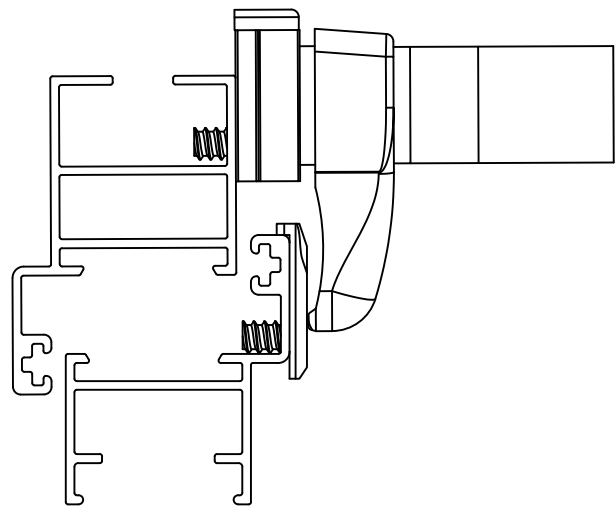

Abril/2023

DIMENSÕES:
(escala 1:2)

CONTRA FECHO:
(escala 1:2)

APLICAÇÃO
(escala 1:1)

PERSPECTIVA
(escala 1:2)

PERSPECTIVA
(escala 1:1)

CARACTERÍSTICAS:

Componentes:		Matéria-prima:	
Base		Alumínio	
Alavanca		Alumínio	
Tampa		Poliamida	
Trava/contra fecho		Poliamida	
Arruela		Aço zincado	
Parafusos		Aço Inox	

Acabamento Anodizado e Pintado

Preto	Bronze 1003	Fosco	Branco
-------	-------------	-------	--------

Embalagem	20 Fechos
	20 Contrafechos
	80 Parafusos

CÓDIGO	ACABAMENTO
CEL0008FS	Fosco
CEL0008BR	Bronze
CEL0008PT	Preto
CEL0008BC	Branco