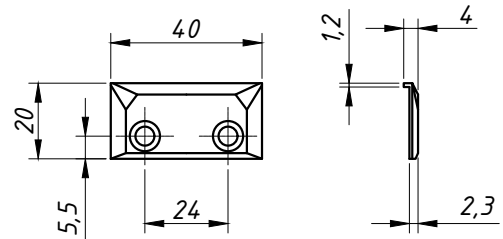

Abril/2023

DIMENSÕES:
(escala 1:2)

CONTRA FECHO:
(escala 1:2)

APLICAÇÃO
(escala 1:1)

PERSPECTIVA
(escala 1:2)

PERSPECTIVA
(escala 1:1)

CARACTERÍSTICAS:

Componentes:		Matéria-prima:	
Base		Alumínio	
Alavanca		Alumínio	
Tampa		Poliamida	
Trava/contra fecho		Poliamida	
Arruela		Aço zincado	
Parafusos		Aço Inox	

Acabamento Anodizado e Pintado

Preto	Bronze 1003	Fosco	Branco
-------	-------------	-------	--------

Embalagem	20 Fechos
	20 Contrafechos
	80 Parafusos

CÓDIGO	ACABAMENTO
CEL0008FS	Fosco
CEL0008BR	Bronze
CEL0008PT	Preto
CEL0008BC	Branco