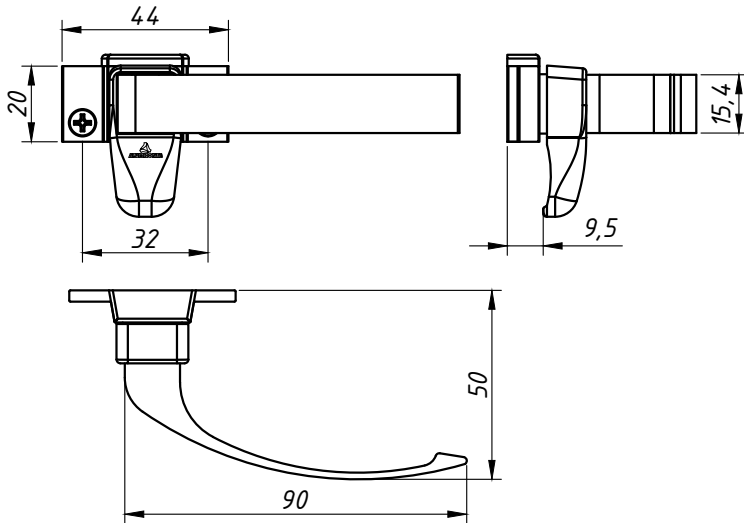

Abril/2023

DIMENSÕES:
(escala 1:2)

CONTRA FECHO:
(escala 1:2)

APLICAÇÃO
(escala 1:1)

PERSPECTIVA
(escala 1:2)

PERSPECTIVA
(escala 1:1)

CARACTERÍSTICAS:

Componentes:		Matéria-prima:	
Base		Alumínio	
Alavanca		Alumínio	
Tampa		Poliamida	
Trava/contra fecho		Poliamida	
Arruela		Aço zincado	
Parafusos		Aço Inox	

Acabamento Anodizado e Pintado

Preto	Bronze 1003	Fosco	Branco
-------	-------------	-------	--------

Embalagem	20 Fechos
	20 Contrafechos
	80 Parafusos

CÓDIGO	ACABAMENTO
CEL0008FS	Fosco
CEL0008BR	Bronze
CEL0008PT	Preto
CEL0008BC	Branco