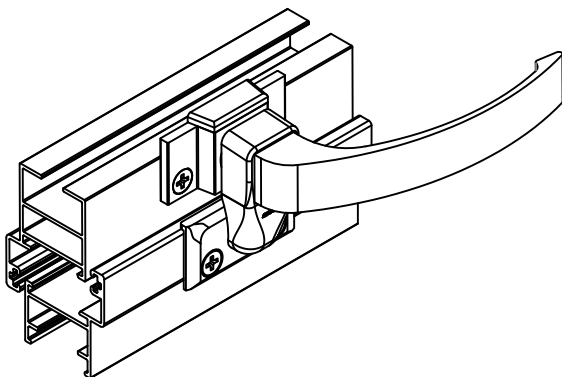

Abril/2023

DIMENSÕES:
(escala 1:2)

CONTRA FECHO:
(escala 1:2)

APLICAÇÃO
(escala 1:1)

PERSPECTIVA
(escala 1:2)

PERSPECTIVA
(escala 1:1)

CARACTERÍSTICAS:

Componentes:		Matéria-prima:	
Base		Alumínio	
Alavanca		Alumínio	
Tampa		Poliamida	
Trava/contra fecho		Poliamida	
Arruela		Aço zincado	
Parafusos		Aço Inox	

Acabamento Anodizado e Pintado

Preto	Bronze 1003	Fosco	Branco
-------	-------------	-------	--------

Embalagem	20 Fechos
	20 Contrafechos
	80 Parafusos

CÓDIGO	ACABAMENTO
CEL0008FS	Fosco
CEL0008BR	Bronze
CEL0008PT	Preto
CEL0008BC	Branco