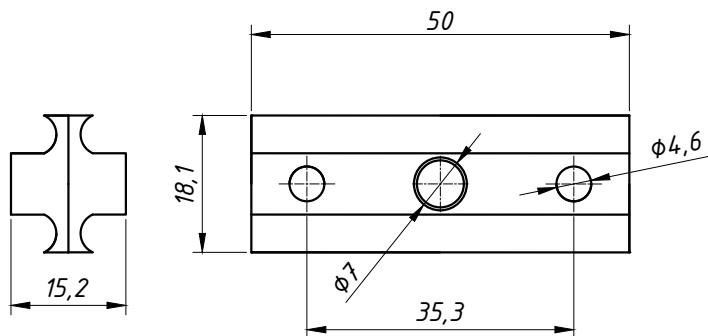

DIMENSÕES:  
(escala 1:1)

DETALHE DE APLICAÇÃO:  
(sem escala)

DETALHE DE APLICAÇÃO:  
(sem escala)

CARACTERÍSTICAS:

Componentes:	Matéria-prima:
Estrutura	Poliamida
Parafuso	Aço Inox

Acabamento
Preto

Embalagem	40 CJ
-----------	-------