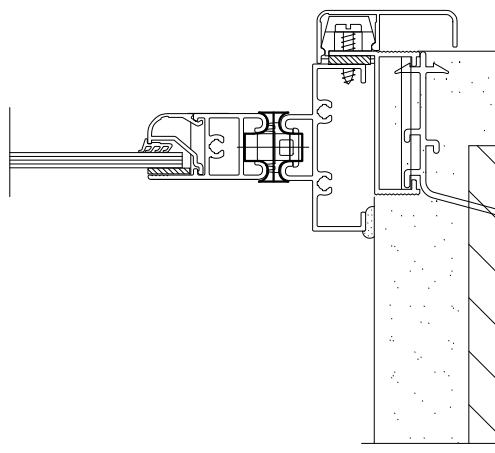

DIMENSÕES:  
(escala 1:1)

DETALHE DE APLICAÇÃO:  
(sem escala)

DETALHE DE APLICAÇÃO:  
(sem escala)

CARACTERÍSTICAS:

Componentes:	Matéria-prima:
Estrutura	Poliamida
Parafuso	Aço Inox

Acabamento
Preto

Embalagem	40 CJ
-----------	-------

CÓDIGO	ACABAMENTO
PIV-758	PRETO