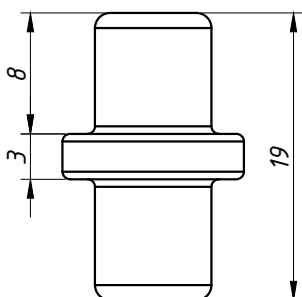

DIMENSÕES:
(escala: 2:1)

PERSPECTIVA:
(escala 2:1)

DETALHE DE APLICAÇÃO:
(escala 1:1)

CARACTERÍSTICAS:

Componentes:	Matéria-prima:
Estrutura	Poliamida

Acabamento
Preto

Embalagem	100 peças
-----------	-----------

CÓDIGO	ACABAMENTO
PIV0193	PRETO