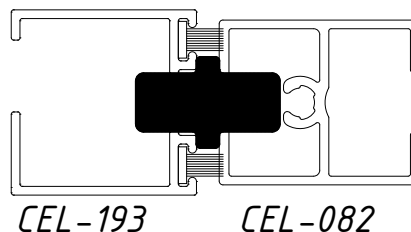

DIMENSÕES:
(escala: 2:1)

PERSPECTIVA:
(escala 2:1)

DETALHE DE APLICAÇÃO:
(escala 1:1)

CARACTERÍSTICAS:

Componentes:	Matéria-prima:
Estrutura	Poliamida

Acabamento
Preto

Embalagem	100 peças
-----------	-----------

CÓDIGO	ACABAMENTO
PIV0193	PRETO