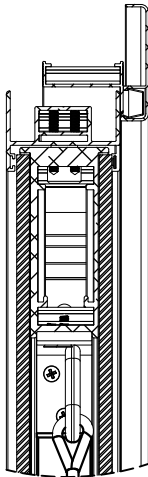

DIMENSÕES:
(escala 1:1)

OBS: Para portas pivotantes Ísis o tamanho máximo de altura e largura corresponde as cotas citadas nesta ficha técnica.

SEÇÃO A-A

DETALHA B
(s/ escala)

DETALHA C
(s/ escala)

VISTA ISOMÉTRICA
(s/ escala)

CARACTERÍSTICAS:

Componentes:	Matéria-prima:
Estrutura	Alumínio
Embalagem	Plástico

Embalagem	1 CJ
-----------	------

CÓDIGO	ACABAMENTO
KPISIS01EB	BRANCO
KPISIS01PT	PRETO
KPISIS01FS	FOSCO
KPISIS01BR1	BRONZE 1001
KPISIS01BR2	BRONZE 1002