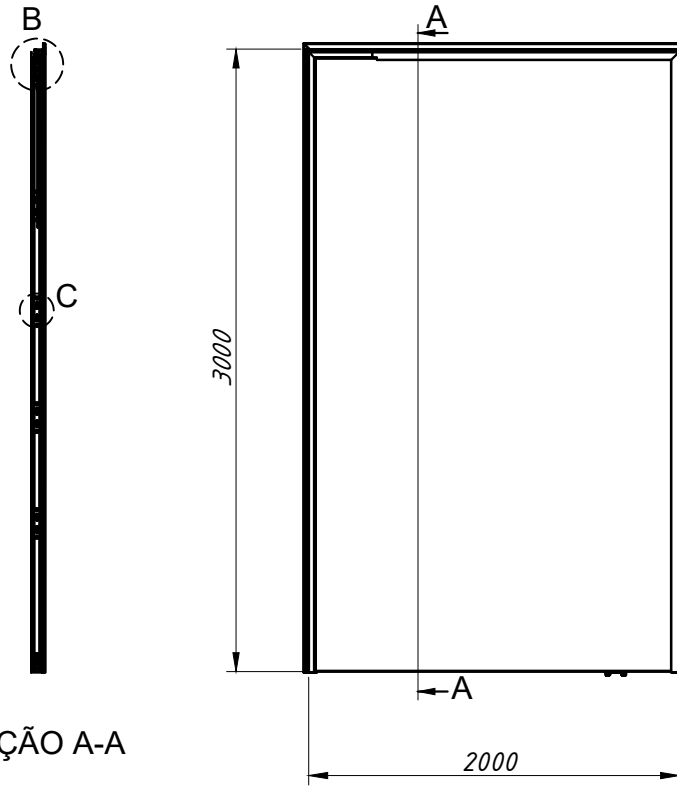

DIMENSÕES:
(escala 1:1)

OBS: Para portas pivotantes Ísis o tamanho máximo de altura e largura corresponde as cotas citadas nesta ficha técnica.

SEÇÃO A-A

DETALHA B
(s/ escala)

DETALHA C
(s/ escala)

VISTA ISOMÉTRICA
(s/ escala)