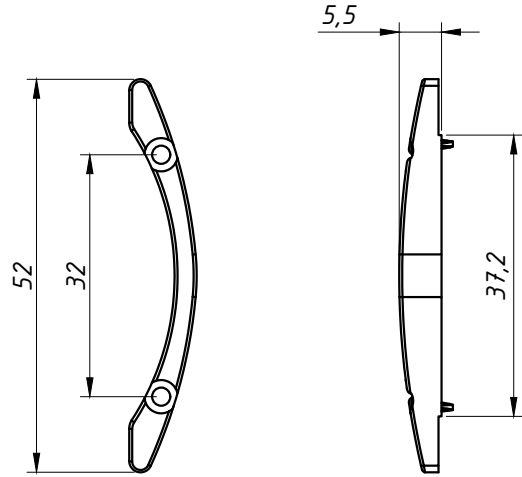

PERSPECTIVA:  
(Escala 1:1)

DIMENSÕES:  
(escala 1:1)

DETALHE DE APLICAÇÃO:  
(Escala 1:1)

**CARACTERÍSTICAS:**

Componentes:	Matéria-prima:
Estrutura	Poliamida
Parafusos	Aço Zincado

Embalagem	100 peças/200 parafusos
-----------	-------------------------

CÓDIGO	ACABAMENTO
NYL 448	Preto

PERSIANA