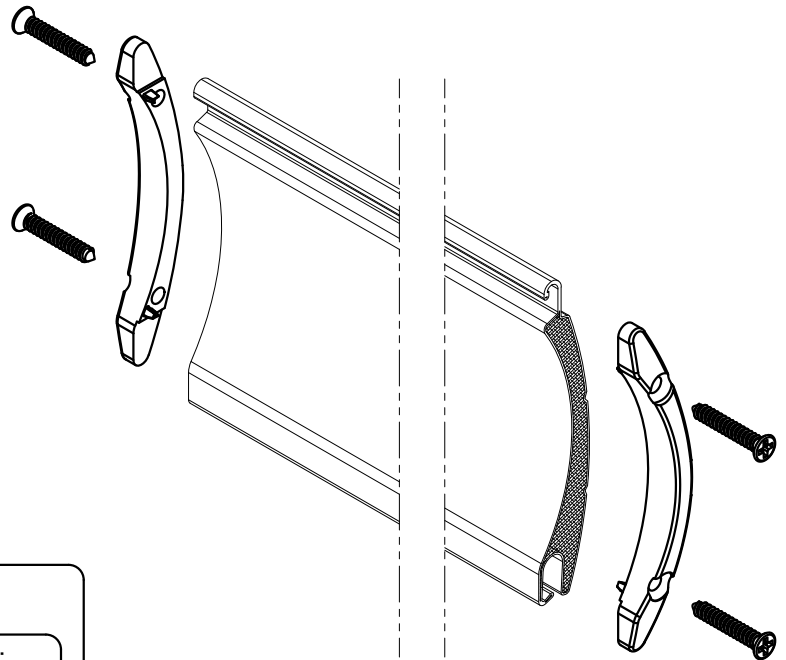

PERSPECTIVA:  
(Escala 1:1)

DIMENSÕES:  
(escala 1:1)

DETALHE DE APLICAÇÃO:  
(Escala 1:1)

**CARACTERÍSTICAS:**

Componentes:	Matéria-prima:
Estrutura	Poliamida
Parafusos	Aço Zincado

Embalagem	100 peças/200 parafusos
-----------	-------------------------

CÓDIGO	ACABAMENTO
NYL 448	Preto

PERSIANA