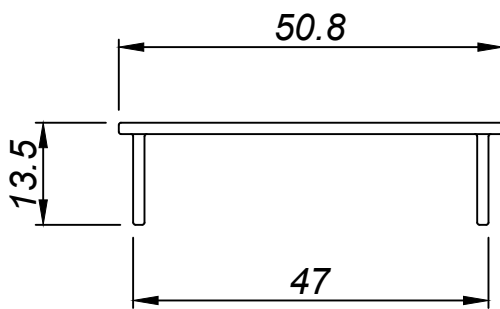

TAMPA PARA PERFIL PER-2118

APLICAÇÃO:
PERGOLADO AURUM®

JANEIRO/2024
REVISÃO: 00

*DIMENSÕES:
(escala 1:1)*

*VISTA ISOMÉTRICA
(escala 1:1)*

*Aplicação
(s/ escala)*

CARACTERÍSTICAS:

Componentes:	Matéria-prima:
Tampa	Alumínio
EMBALAGEM	10 unidades