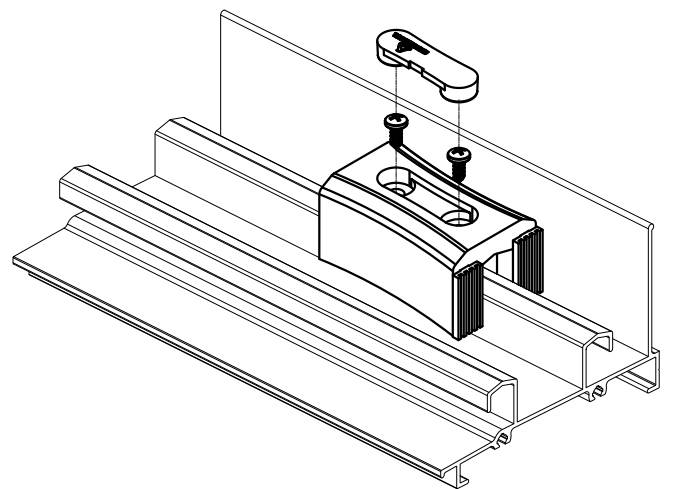

DIMENSÕES:
(escala 1:1)

PERSPECTIVA:
(escala 1:1)

DETALHE DE APLICAÇÃO:
(sem escala)

CARACTERÍSTICAS:

Componentes:	Matéria-prima:
Estrutura	Poliamida
Guarnição	EPDM
Parafuso	Aço Inox

Acabamentos	
Preto	Branco

Embalagem	20 peças
-----------	----------

CÓDIGO	ACABAMENTO
NYL- 398	Preto
NYL- 398NB	Branco

JANELAS
E PORTAS
DE CORRER