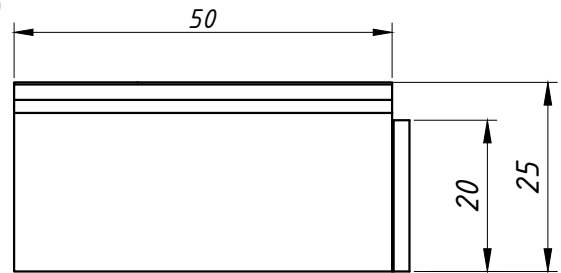

DIMENSÕES:
(escala 1:1)

PERSPECTIVA:
(escala 1:1)

DETALHE DE APLICAÇÃO:
(sem escala)

CARACTERÍSTICAS:

Componentes:	Matéria-prima:
Estrutura	Poliamida
Guarnição	EPDM
Parafuso	Aço Inox

Acabamentos	
Preto	Branco

Embalagem	20 peças
-----------	----------

CÓDIGO	ACABAMENTO
NYL- 398	Preto
NYL- 398NB	Branco

JANELAS
E PORTAS
DE CORRER