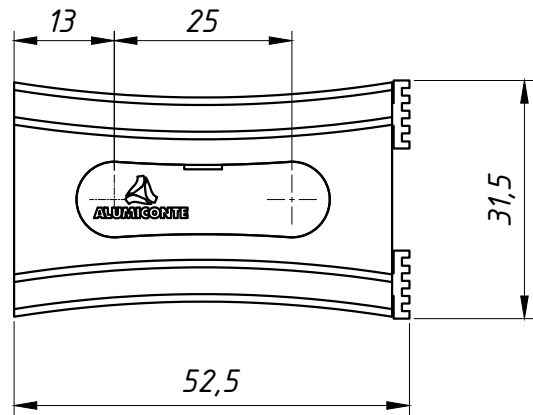

DIMENSÕES:
(escala 1:1)

PERSPECTIVA:
(escala 1:1)

DETALHE DE APLICAÇÃO:
(sem escala)

CARACTERÍSTICAS:

Componentes:	Matéria-prima:
Estrutura	Poliamida
Guarnição	EPDM
Parafuso	Aço Inox

Acabamentos	
Preto	Branco

Embalagem	20 peças
-----------	----------

CÓDIGO	ACABAMENTO
NYL- 398	Preto
NYL- 398NB	Branco

JANELAS
E PORTAS
DE CORRER