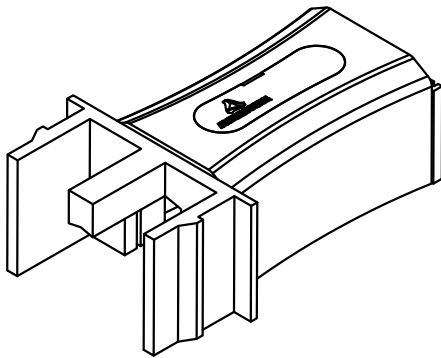

BATEDEIRA COM ARREMATE

APLICAÇÃO:

- LINHAS: GOLD®,
D'ORO®, MEGA32, ALUK 3.2® e
NOSTRA 32®

DIMENSÕES:
(escala 1:1)

PERSPECTIVA:
(Sem escala)

DETALHE DE APLICAÇÃO:
(sem escala)

CARACTERÍSTICAS:

Componentes:	Matéria-prima:
Estrutura	Poliamida
Guarnição	EPDM
Parafuso	Aço Inox

Acabamentos

Preto

Branco

Embalagem

20 peças

CÓDIGO	ACABAMENTO
NYL- 347	Preto
NYL- 347NB	Branco

JANELAS
E PORTAS
DE CORRER

3.04