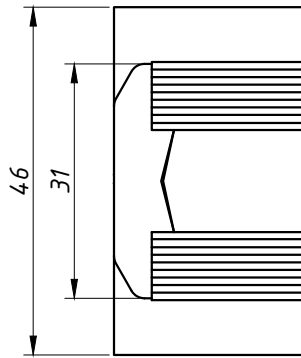

BATEDEIRA COM ARREMATE

APLICAÇÃO:

- LINHAS: GOLD®,
D'ORO®, MEGA32, ALUK 3.2® e
NOSTRA 32®

DIMENSÕES:
(escala 1:1)

PERSPECTIVA:
(Sem escala)

DETALHE DE APLICAÇÃO:
(sem escala)

CARACTERÍSTICAS:

Componentes:	Matéria-prima:
Estrutura	Poliamida
Guarnição	EPDM
Parafuso	Aço Inox

Acabamentos

Preto

Branco

Embalagem

20 peças

CÓDIGO	ACABAMENTO
NYL- 347	Preto
NYL- 347NB	Branco

JANELAS
E PORTAS
DE CORRER

3.04