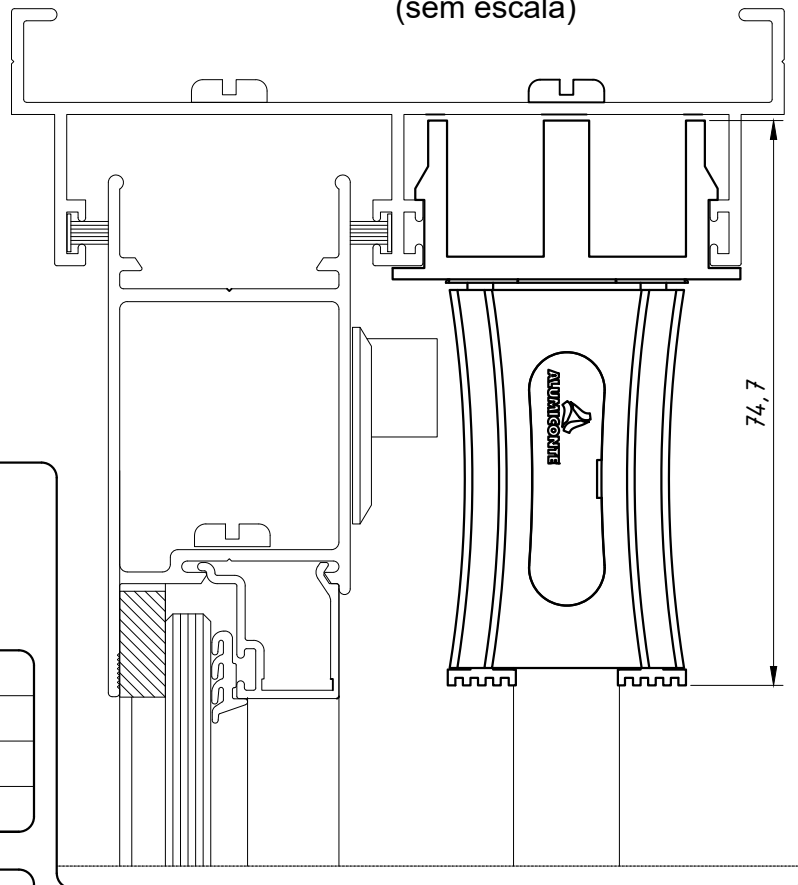

BATEDEIRA COM ARREMATE

APLICAÇÃO:

- LINHAS: GOLD®,
D'ORO®, MEGA32, ALUK 3.2® e
NOSTRA 32®

DIMENSÕES:
(escala 1:1)

PERSPECTIVA:
(Sem escala)

DETALHE DE APLICAÇÃO:
(sem escala)

CARACTERÍSTICAS:

Componentes:	Matéria-prima:
Estrutura	Poliamida
Guarnição	EPDM
Parafuso	Aço Inox

Acabamentos

Preto

Branco

Embalagem

20 peças

CÓDIGO	ACABAMENTO
NYL- 347	Preto
NYL- 347NB	Branco

JANELAS
E PORTAS
DE CORRER

3.04