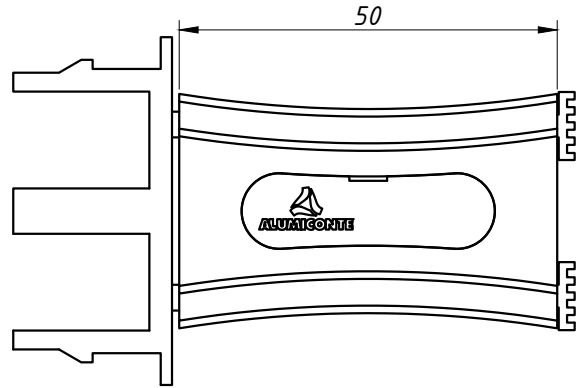

BATEDEIRA COM ARREMATE

APLICAÇÃO:

- LINHAS: GOLD®,
D'ORO®, MEGA32, ALUK 3.2® e
NOSTRA 32®

DIMENSÕES:
(escala 1:1)

PERSPECTIVA:
(Sem escala)

DETALHE DE APLICAÇÃO:
(sem escala)

CARACTERÍSTICAS:

Componentes:	Matéria-prima:
Estrutura	Poliamida
Guarnição	EPDM
Parafuso	Aço Inox

Acabamentos

Preto

Branco

Embalagem

20 peças

CÓDIGO	ACABAMENTO
NYL- 347	Preto
NYL- 347NB	Branco

JANELAS
E PORTAS
DE CORRER

3.04