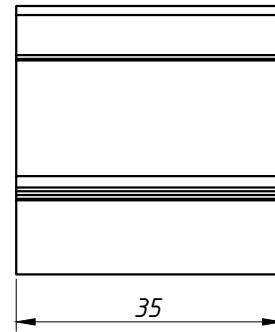

DIMENSÕES:
(escala 1:1)

PERSPECTIVA SEM ESCALA:

DETALHE DE APLICAÇÃO:
(sem escala)

CARACTERÍSTICAS:

Componentes:	Matéria-prima:
Estrutura	Poliamida

Acabamento	Preto
------------	-------

Embalagem	10 Peças
-----------	----------