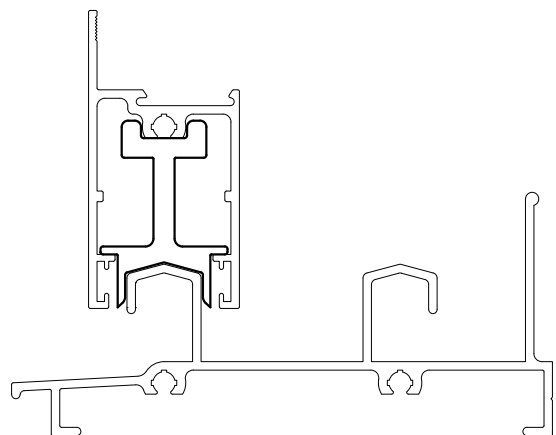

DIMENSÕES:
(escala 1:1)

PERSPECTIVA SEM ESCALA:

DETALHE DE APLICAÇÃO:
(sem escala)

CARACTERÍSTICAS:

Componentes:	Matéria-prima:
Estrutura	Poliamida

Acabamento	Preto
------------	-------

Embalagem	10 Peças
-----------	----------

CÓDIGO	ACABAMENTO
NYL-394	Preto