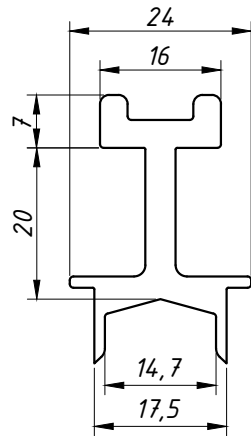

DIMENSÕES:
(escala 1:1)

PERSPECTIVA SEM ESCALA:

DETALHE DE APLICAÇÃO:
(sem escala)

CARACTERÍSTICAS:

Componentes:	Matéria-prima:
Estrutura	Poliamida

Acabamento	Preto
------------	-------

Embalagem	10 Peças
-----------	----------

CÓDIGO	ACABAMENTO
NYL-394	Preto