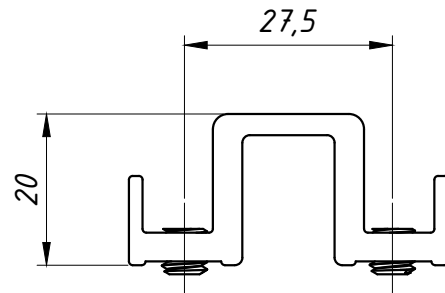

DIMENSÕES:
 (escala 1:1)

PERSPECTIVA:
 (escala 1:1)

DETALHE DE APLICAÇÃO:
 (sem escala)

CARACTERÍSTICAS:

Componentes:	Matéria-prima:
Estrutura	Alumínio
Parafusos	Aço Inox

Acabamentos	
Preto	Branco

Embalagem	20 Contrafechos
	40 Parafusos

CÓDIGO	ACABAMENTO
CON-383	Preto
CON-383EB	Branco

JANELAS
 E PORTAS
 DE CORRER