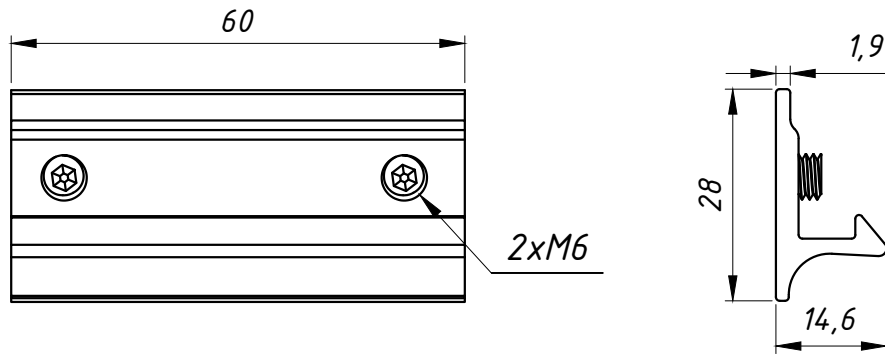

DIMENSÕES: (escala 1:1)

PERSPECTIVA: (sem escala)

APLICAÇÃO: (sem escala)

CARACTERÍSTICAS:

Componentes:	Matéria-prima:
Estrutura	Alumínio
Parafusos	Aço Inox

Acabamento	Preto	Branco
------------	-------	--------

Embalagem	10 contrafechos
	20 parafusos

CÓDIGO	ACABAMENTO
CON-321	Preto
CON-321EB	Branco

JANELAS
E PORTAS
DE CORRER