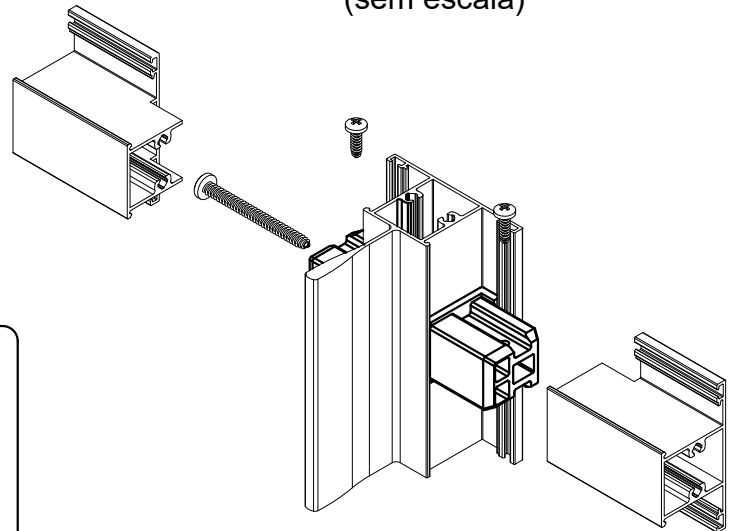

DIMENSÕES:
(escala 1:2)

PERSPECTIVA:
(sem escala)

DETALHE DE APLICAÇÃO:
(sem escala)

CARACTERÍSTICAS:

Componentes:	Matéria-prima:
Estrutura	Poliamida

Acabamento
Preto

Embalagem	20 PEÇAS
-----------	----------

CÓDIGO	ACABAMENTO
CON-434	Preto

JANELAS
MAXIM AR