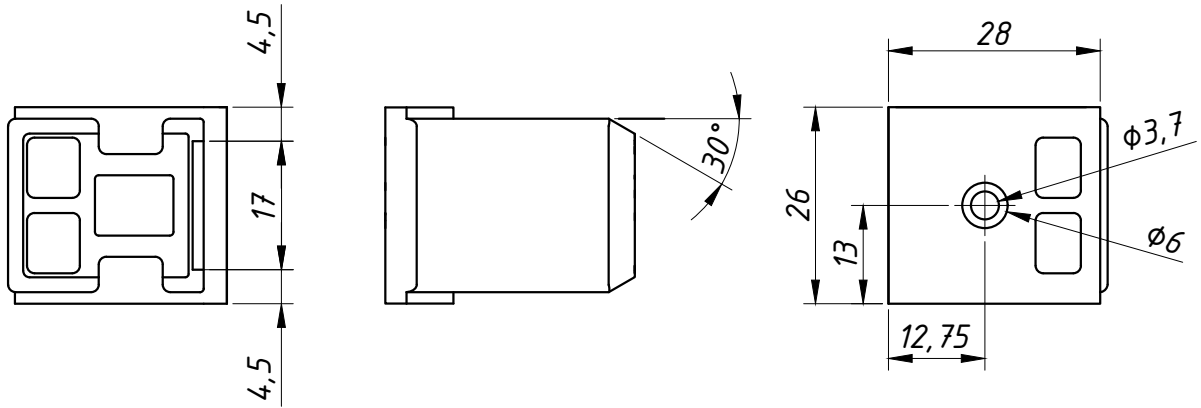

DIMENSÕES:
(escala 1:2)

PERSPECTIVA:
(sem escala)

DETALHE DE APLICAÇÃO:
(sem escala)

CARACTERÍSTICAS:

Componentes:	Matéria-prima:
Estrutura	Poliamida

Acabamento
Preto

Embalagem	20 PEÇAS
-----------	----------

CÓDIGO	ACABAMENTO
CON-434	Preto

JANELAS
MAXIM AR