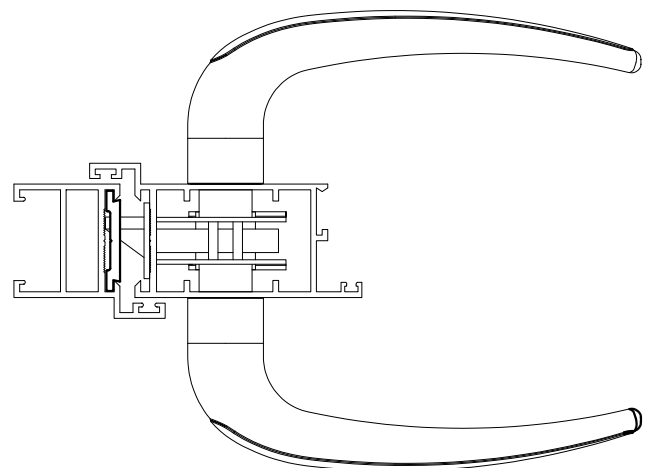

DIMENSÕES:
(escala 1:2)

PERSPECTIVA:
(sem escala)

DETALHE DE APLICAÇÃO:
(Sem escala)

CARACTERÍSTICAS:

Componentes:	Matéria-prima:
Estrutura	Alumínio
Parafuso	Aço inox

Acabamentos		
Preto	Branco	Fosco

Embalagem	01 Contra testa
	02 Parafusos

CÓDIGO	ACABAMENTO
CON-386	Preto
CON-386EB	Branco
CON-386FS	Fosco