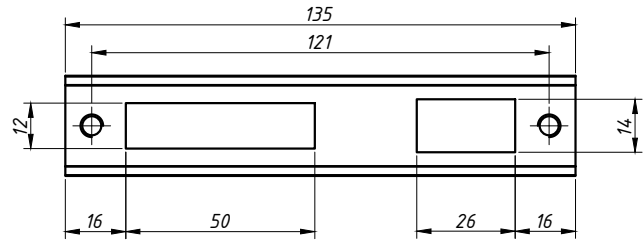

DIMENSÕES:
(escala 1:2)

PERSPECTIVA:
(sem escala)

DETALHE DE APLICAÇÃO:
(Sem escala)

CARACTERÍSTICAS:

Componentes:	Matéria-prima:
Estrutura	Alumínio
Parafuso	Aço inox

Acabamentos		
Preto	Branco	Fosco

Embalagem	01 Contra testa
	02 Parafusos

CÓDIGO	ACABAMENTO
CON-386	Preto
CON-386EB	Branco
CON-386FS	Fosco