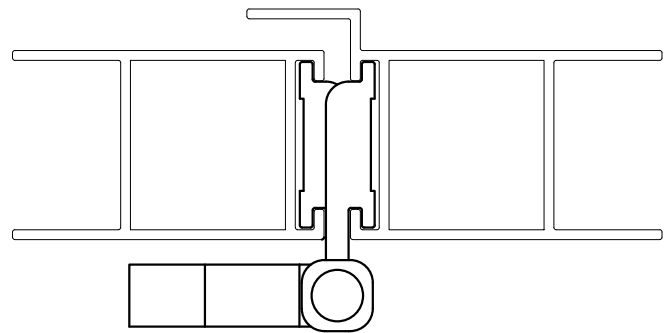

DIMENSÕES: (escala 1:2)

DOBRADIÇA SEM PUXADOR
(sem escala)

DOBRADIÇA COM PUXADOR
(sem escala)

DETALHE DE APLICAÇÃO DA DOBRADIÇA SEM PUXADOR: (escala 1:1)

DETALHE DE APLICAÇÃO DA DOBRADIÇA COM PUXADOR: (escala 1:1)

OBSERVAÇÃO:

Duas dobradiças por folha
 Carga máxima 30 kg
 Dimensões máximas 500 x 1400 mm

CARACTERÍSTICAS:

Componentes:	Matéria-prima:
Abas	Alumínio
Eixo central	Aço Inox
Buchas e cabo	Poliamida
Parafusos	Aço Inox