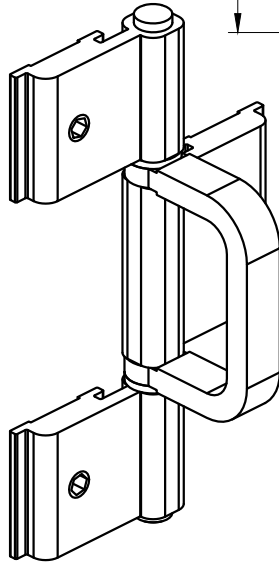

DIMENSÕES: (escala 1:2)

DOBRADIÇA SEM PUXADOR
(sem escala)

DOBRADIÇA COM PUXADOR
(sem escala)

DETALHE DE APLICAÇÃO DA DOBRADIÇA SEM PUXADOR: (escala 1:1)

DETALHE DE APLICAÇÃO DA DOBRADIÇA COM PUXADOR: (escala 1:1)

OBSERVAÇÃO:

Duas dobradiças por folha
 Carga máxima 30 kg
 Dimensões máximas 500 x 1400 mm

CARACTERÍSTICAS:

Componentes:	Matéria-prima:
Abas	Alumínio
Eixo central	Aço Inox
Buchas e cabo	Poliamida
Parafusos	Aço Inox

Acabamento		
Preto	Fosco	Branco

Embalagem	20 Dobradiças
	60 Parafusos

DESCRIÇÃO	CÓDIGO	ACAB.
Dobradiça sem puxador	DOB-8370	Fosco
	DOB-837	Preto
	DOB-837EB	Branco
Dobradiça com puxador	DOB-8380	Fosco
	DOB-838	Preto
	DOB-838EB	Branco