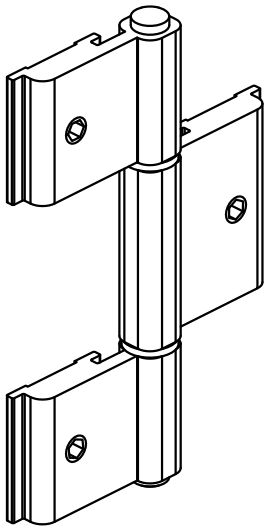

DIMENSÕES: (escala 1:2)

DOBRADIÇA SEM PUXADOR
(sem escala)

DOBRADIÇA COM PUXADOR
(sem escala)

DETALHE DE APLICAÇÃO DA DOBRADIÇA SEM PUXADOR: (escala 1:1)

DETALHE DE APLICAÇÃO DA DOBRADIÇA COM PUXADOR: (escala 1:1)

OBSERVAÇÃO:

Duas dobradiças por folha
 Carga máxima 30 kg
 Dimensões máximas 500 x 1400 mm

CARACTERÍSTICAS:

Componentes:	Matéria-prima:
Abas	Alumínio
Eixo central	Aço Inox
Buchas e cabo	Poliamida
Parafusos	Aço Inox

Acabamento		
Preto	Fosco	Branco

Embalagem	20 Dobradiças
	60 Parafusos

DESCRIÇÃO	CÓDIGO	ACAB.
Dobradiça sem puxador	DOB-8370	Fosco
	DOB-837	Preto
	DOB-837EB	Branco
Dobradiça com puxador	DOB-8380	Fosco
	DOB-838	Preto
	DOB-838EB	Branco