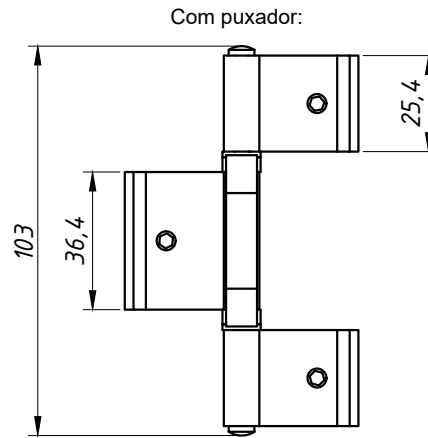

DIMENSÕES: (escala 1:2)

DOBRADIÇA SEM PUXADOR
(sem escala)

DOBRADIÇA COM PUXADOR
(sem escala)

DETALHE DE APLICAÇÃO DA DOBRADIÇA SEM PUXADOR: (escala 1:1)

DETALHE DE APLICAÇÃO DA DOBRADIÇA COM PUXADOR: (escala 1:1)

OBSERVAÇÃO:

Duas dobradiças por folha
 Carga máxima 30 kg
 Dimensões máximas 500 x 1400 mm

CARACTERÍSTICAS:

Componentes:	Matéria-prima:
Abas	Alumínio
Eixo central	Aço Inox
Buchas e cabo	Poliamida
Parafusos	Aço Inox