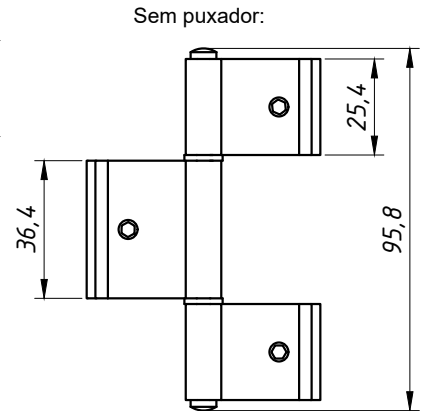

DIMENSÕES: (escala 1:2)

DOBRADIÇA SEM PUXADOR
(sem escala)

DOBRADIÇA COM PUXADOR
(sem escala)

DETALHE DE APLICAÇÃO DA DOBRADIÇA SEM PUXADOR: (escala 1:1)

DETALHE DE APLICAÇÃO DA DOBRADIÇA COM PUXADOR: (escala 1:1)

OBSERVAÇÃO:

Duas dobradiças por folha
 Carga máxima 30 kg
 Dimensões máximas 500 x 1400 mm

CARACTERÍSTICAS:

Componentes:	Matéria-prima:
Abas	Alumínio
Eixo central	Aço Inox
Buchas e cabo	Poliamida
Parafusos	Aço Inox