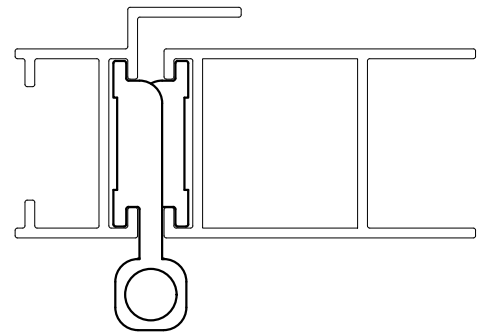

DIMENSÕES: (escala 1:2)

DOBRADIÇA SEM PUXADOR
(sem escala)

DOBRADIÇA COM PUXADOR
(sem escala)

DETALHE DE APLICAÇÃO DA DOBRADIÇA SEM PUXADOR: (escala 1:1)

DETALHE DE APLICAÇÃO DA DOBRADIÇA COM PUXADOR: (escala 1:1)

OBSERVAÇÃO:

Duas dobradiças por folha
 Carga máxima 30 kg
 Dimensões máximas 500 x 1400 mm

CARACTERÍSTICAS:

Componentes:	Matéria-prima:
Abas	Alumínio
Eixo central	Aço Inox
Buchas e cabo	Poliamida
Parafusos	Aço Inox

Acabamento		
Preto	Fosco	Branco

Embalagem	20 Dobradiças
	60 Parafusos

DESCRIÇÃO	CÓDIGO	ACAB.
Dobradiça sem puxador	DOB-8370	Fosco
	DOB-837	Preto
	DOB-837EB	Branco
Dobradiça com puxador	DOB-8380	Fosco
	DOB-838	Preto
	DOB-838EB	Branco