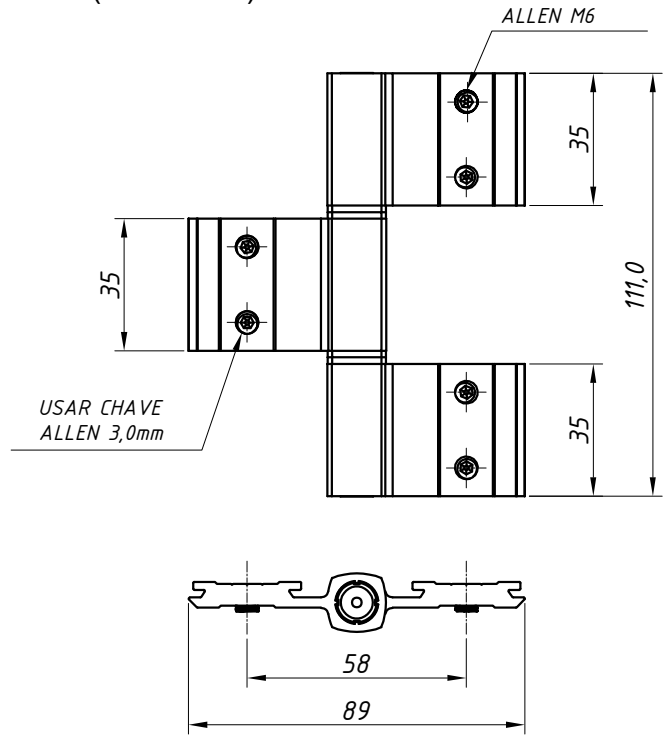

PERSPECTIVA
(sem escala)

DIMENSÕES:
(escala 1:2)

DETALHE DE APLICAÇÃO:
(sem escala)

OBSERVAÇÃO:
 Três dobradiças por folha
 Carga máxima 60 kg
 Dimensões máximas 900 x 2100 mm

CARACTERÍSTICAS:

Componentes:	Matéria-prima:
Abas	Alumínio
Eixo central	Alumínio
Buchas	Poliamida
Parafusos	Aço Inox

Acabamento		
Preto	Fosco	Branco

Embalagem	30 Dobradiças
	180 Parafusos

CÓDIGO	ACABAMENTO
DOB - 828	Preto
DOB - 829	Fosco
DOB - 828EB	Branco

PORTAS DE GIRO