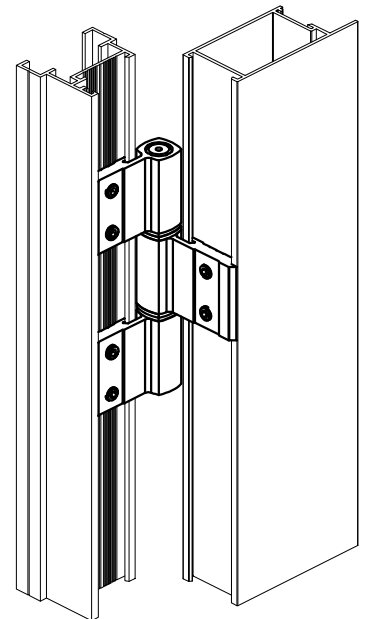

PERSPECTIVA
(sem escala)

DIMENSÕES:
(escala 1:2)

DETALHE DE APLICAÇÃO:
(sem escala)

OBSERVAÇÃO:
 Três dobradiças por folha
 Carga máxima 60 kg
 Dimensões máximas 900 x 2100 mm

CARACTERÍSTICAS:

Componentes:	Matéria-prima:
Abas	Alumínio
Eixo central	Alumínio
Buchas	Poliamida
Parafusos	Aço Inox

Acabamento		
Preto	Fosco	Branco

Embalagem	30 Dobradiças
	180 Parafusos

CÓDIGO	ACABAMENTO
DOB - 828	Preto
DOB - 829	Fosco
DOB - 828EB	Branco

PORTAS DE GIRO