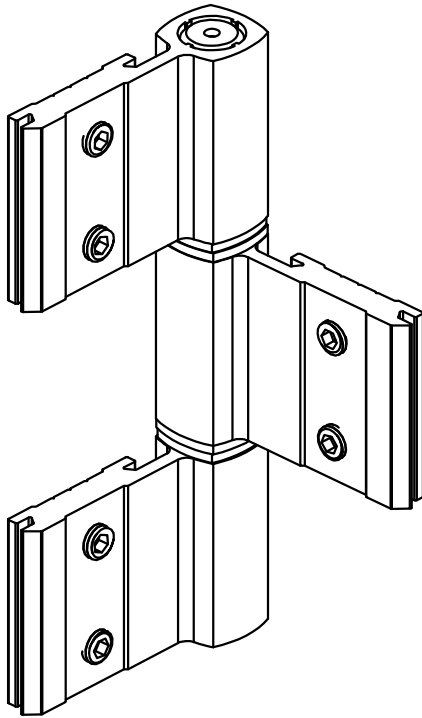

PERSPECTIVA
(sem escala)

DIMENSÕES:
(escala 1:2)

DETALHE DE APLICAÇÃO:
(sem escala)

OBSERVAÇÃO:
 Três dobradiças por folha
 Carga máxima 60 kg
 Dimensões máximas 900 x 2100 mm

CARACTERÍSTICAS:

Componentes:	Matéria-prima:
Abas	Alumínio
Eixo central	Alumínio
Buchas	Poliamida
Parafusos	Aço Inox

Acabamento		
Preto	Fosco	Branco

Embalagem	30 Dobradiças
	180 Parafusos

CÓDIGO	ACABAMENTO
DOB - 828	Preto
DOB - 829	Fosco
DOB - 828EB	Branco

PORTAS DE GIRO