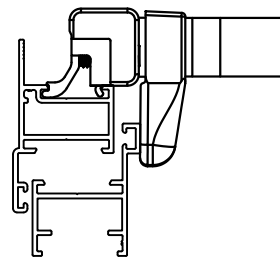

FECHE ALAVANCA COM BAGUETE

APLICAÇÃO:
-LINHAS: SUPREMA®, ABSOLUTA®,
IMPERIAL2.5®, ALUK 2.5®,
HYDRO OFFICIAL®, MEGA 25 e
NOSTRA 25®

Maio/2007 - REV.:01 Janeiro/2024

PERSPECTIVA:
(escala 1:1)

DIMENSÕES:
(escala 1:2)

DETALHE DE APLICAÇÃO:
(escala 1:2)

CARACTERÍSTICAS:

Componentes:	Matéria-prima:
Base	Alumínio
Alavanca	Alumínio
Tampas	Poliamida
Trava	Poliamida
Arruela	Aço zincado
Parafusos	Aço Inox

Acabamento		
Preto	Fosco	Branco

Embalagem	25 Fechos
	50 Tampas
	50 Parafusos

CÓDIGO	LADO/ACAB
FEC009	Dir/Preto
FEC009E	Esq/Preto
FEC0090	Dir/Fosco
FEC0090E	Esq/Fosco
FEC009EB	Dir/Branco
FEC009EEB	Esq/Branco

8.04