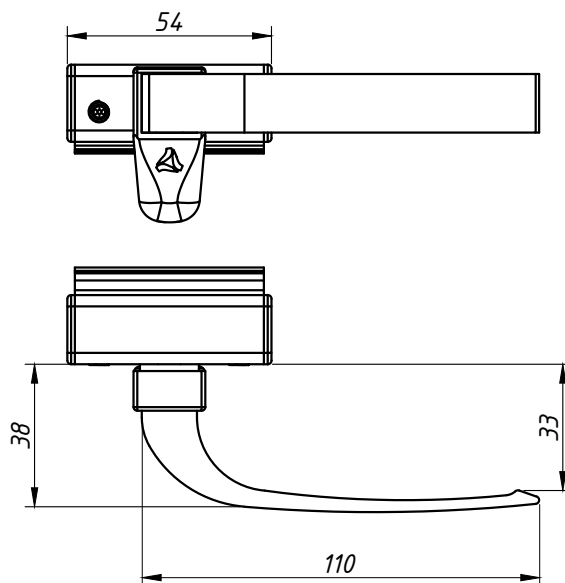

FECHE ALAVANCA COM BAGUETE

APLICAÇÃO:
-LINHAS: SUPREMA®, ABSOLUTA®,
IMPERIAL2.5®, ALUK 2.5®,
HYDRO OFFICIAL®, MEGA 25 e
NOSTRA 25®

Maio/2007 - REV.:01 Janeiro/2024

PERSPECTIVA:
(escala 1:1)

DIMENSÕES:
(escala 1:2)

DETALHE DE APLICAÇÃO:
(escala 1:2)

CARACTERÍSTICAS:

Componentes:	Matéria-prima:
Base	Alumínio
Alavanca	Alumínio
Tampas	Poliamida
Trava	Poliamida
Arruela	Aço zincado
Parafusos	Aço Inox

Acabamento		
Preto	Fosco	Branco

Embalagem	25 Fechos
	50 Tampas
	50 Parafusos

CÓDIGO	LADO/ACAB
FEC009	Dir/Preto
FEC009E	Esq/Preto
FEC0090	Dir/Fosco
FEC0090E	Esq/Fosco
FEC009EB	Dir/Branco
FEC009EEB	Esq/Branco

8.04