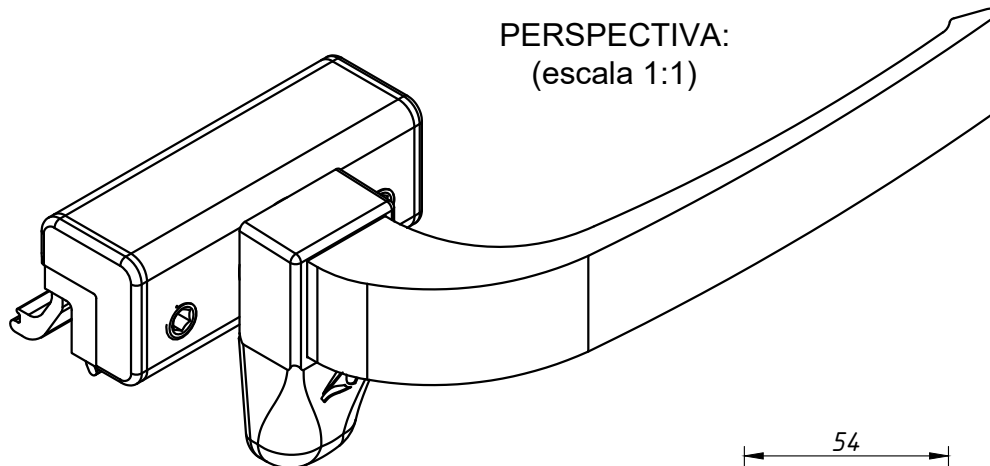

FECHE ALAVANCA COM BAGUETE

APLICAÇÃO:
-LINHAS: SUPREMA®, ABSOLUTA®,
IMPERIAL2.5®, ALUK 2.5®,
HYDRO OFFICIAL®, MEGA 25 e
NOSTRA 25®

Maio/2007 - REV.:01 Janeiro/2024

PERSPECTIVA:
(escala 1:1)

DIMENSÕES:
(escala 1:2)

DETALHE DE APLICAÇÃO:
(escala 1:2)

CARACTERÍSTICAS:

Componentes:	Matéria-prima:
Base	Alumínio
Alavanca	Alumínio
Tampas	Poliamida
Trava	Poliamida
Arruela	Aço zincado
Parafusos	Aço Inox

Acabamento		
Preto	Fosco	Branco

Embalagem	25 Fechos
	50 Tampas
	50 Parafusos

CÓDIGO	LADO/ACAB
FEC009	Dir/Preto
FEC009E	Esq/Preto
FEC0090	Dir/Fosco
FEC0090E	Esq/Fosco
FEC009EB	Dir/Branco
FEC009EEB	Esq/Branco

8.04