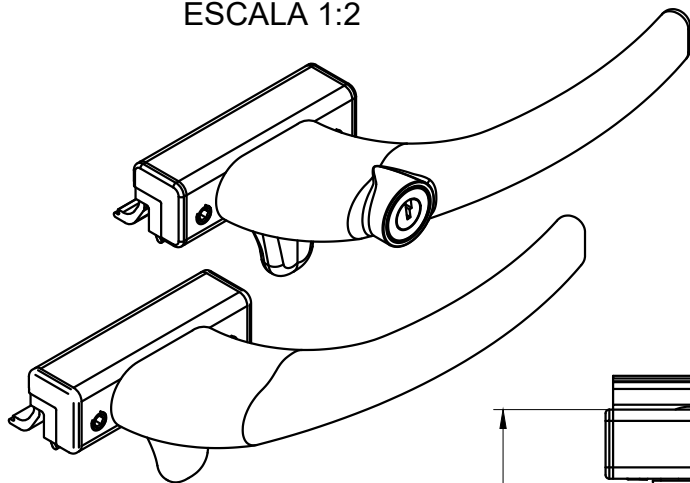

PERSPECTIVA:
ESCALA 1:2

CONTRA FECHO:
ESCALA 1:2

DIMENSÕES:
ESCALA 1:2

APLICAÇÃO
ESCALA 1:2

CARACTERÍSTICAS:

Componentes:	Matéria-prima:
Base	Alumínio
Alavanca	Alumínio
Tampas	Poliamida
Trava	Alumínio
Parafusos	Aço Inox
Contra Fecho	Poliamida

Acabamento

Branco	Prata	Preto
--------	-------	-------

Embalagem	10 Fechos
	10 Contra Fechos
	40 Parafusos

CÓDIGO	DESCRIÇÃO
FEC4008BC	Branco s/chave direito
FEC4008FS	Prata s/chave direito
FEC4008PT	Preto s/chave direito
FEC4009BC	Branco s/chave esquerdo
FEC4009FS	Prata s/chave esquerdo
FEC4009PT	Preto s/chave esquerdo
FEC4010BC	Branco c/chave direito
FEC4010FS	Prata c/chave direito
FEC4010PT	Preto c/chave direito
FEC4011BC	Branco c/chave esquerdo
FEC4011FS	Prata c/chave esquerdo
FEC4011PT	Preto c/chave esquerdo