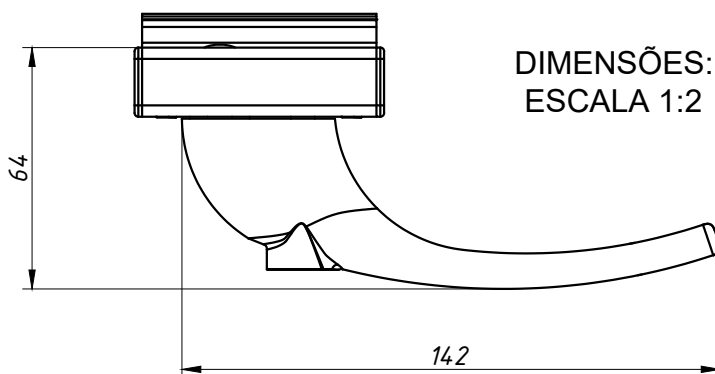

PERSPECTIVA:
ESCALA 1:2

CONTRA FECHO:
ESCALA 1:2

DIMENSÕES:
ESCALA 1:2

APLICAÇÃO
ESCALA 1:2

CARACTERÍSTICAS:

Componentes:	Matéria-prima:
Base	Alumínio
Alavanca	Alumínio
Tampas	Poliamida
Trava	Alumínio
Parafusos	Aço Inox
Contra Fecho	Poliamida

Acabamento

Branco	Prata	Preto
--------	-------	-------

Embalagem	10 Fechos
	10 Contra Fechos
	40 Parafusos

CÓDIGO	DESCRIÇÃO
FEC4008BC	Branco s/chave direito
FEC4008FS	Prata s/chave direito
FEC4008PT	Preto s/chave direito
FEC4009BC	Branco s/chave esquerdo
FEC4009FS	Prata s/chave esquerdo
FEC4009PT	Preto s/chave esquerdo
FEC4010BC	Branco c/chave direito
FEC4010FS	Prata c/chave direito
FEC4010PT	Preto c/chave direito
FEC4011BC	Branco c/chave esquerdo
FEC4011FS	Prata c/chave esquerdo
FEC4011PT	Preto c/chave esquerdo