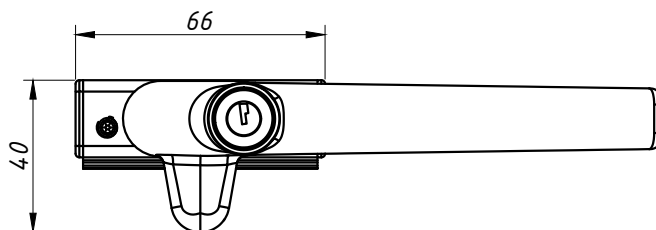

PERSPECTIVA:
ESCALA 1:2

CONTRA FECHO:
ESCALA 1:2

DIMENSÕES:
ESCALA 1:2

APLICAÇÃO
ESCALA 1:2

CARACTERÍSTICAS:

Componentes:	Matéria-prima:
Base	Alumínio
Alavanca	Alumínio
Tampas	Poliamida
Trava	Alumínio
Parafusos	Aço Inox
Contra Fecho	Poliamida

Acabamento

Branco	Prata	Preto
--------	-------	-------

Embalagem	10 Fechos
	10 Contra Fechos
	40 Parafusos

CÓDIGO	DESCRIÇÃO
FEC4008BC	Branco s/chave direito
FEC4008FS	Prata s/chave direito
FEC4008PT	Preto s/chave direito
FEC4009BC	Branco s/chave esquerdo
FEC4009FS	Prata s/chave esquerdo
FEC4009PT	Preto s/chave esquerdo
FEC4010BC	Branco c/chave direito
FEC4010FS	Prata c/chave direito
FEC4010PT	Preto c/chave direito
FEC4011BC	Branco c/chave esquerdo
FEC4011FS	Prata c/chave esquerdo
FEC4011PT	Preto c/chave esquerdo