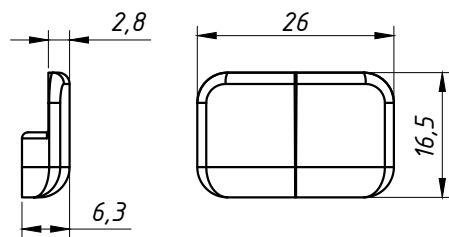

PERSPECTIVA:
ESCALA 1:2

CONTRA FECHO:
ESCALA 1:2

DIMENSÕES:
ESCALA 1:2

APLICAÇÃO
ESCALA 1:2

CARACTERÍSTICAS:

Componentes:	Matéria-prima:
Base	Alumínio
Alavanca	Alumínio
Tampas	Poliamida
Trava	Alumínio
Parafusos	Aço Inox
Contra Fecho	Poliamida

Acabamento

Branco	Prata	Preto
--------	-------	-------

Embalagem	10 Fechos
	10 Contra Fechos
	40 Parafusos

CÓDIGO	DESCRIÇÃO
FEC4008BC	Branco s/chave direito
FEC4008FS	Prata s/chave direito
FEC4008PT	Preto s/chave direito
FEC4009BC	Branco s/chave esquerdo
FEC4009FS	Prata s/chave esquerdo
FEC4009PT	Preto s/chave esquerdo
FEC4010BC	Branco c/chave direito
FEC4010FS	Prata c/chave direito
FEC4010PT	Preto c/chave direito
FEC4011BC	Branco c/chave esquerdo
FEC4011FS	Prata c/chave esquerdo
FEC4011PT	Preto c/chave esquerdo