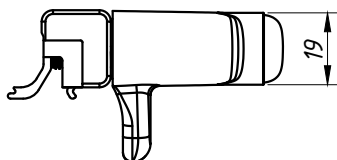

PERSPECTIVA:
ESCALA 1:2

CONTRA FECHO:
ESCALA 1:2

DIMENSÕES:
ESCALA 1:2

APLICAÇÃO
ESCALA 1:2

CARACTERÍSTICAS:

Componentes:	Matéria-prima:
Base	Alumínio
Alavanca	Alumínio
Tampas	Poliamida
Trava	Alumínio
Parafusos	Aço Inox
Contra Fecho	Poliamida

Acabamento

Branco	Prata	Preto
--------	-------	-------

Embalagem	10 Fechos
	10 Contra Fechos
	40 Parafusos

CÓDIGO	DESCRIÇÃO
FEC4008BC	Branco s/chave direito
FEC4008FS	Prata s/chave direito
FEC4008PT	Preto s/chave direito
FEC4009BC	Branco s/chave esquerdo
FEC4009FS	Prata s/chave esquerdo
FEC4009PT	Preto s/chave esquerdo
FEC4010BC	Branco c/chave direito
FEC4010FS	Prata c/chave direito
FEC4010PT	Preto c/chave direito
FEC4011BC	Branco c/chave esquerdo
FEC4011FS	Prata c/chave esquerdo
FEC4011PT	Preto c/chave esquerdo