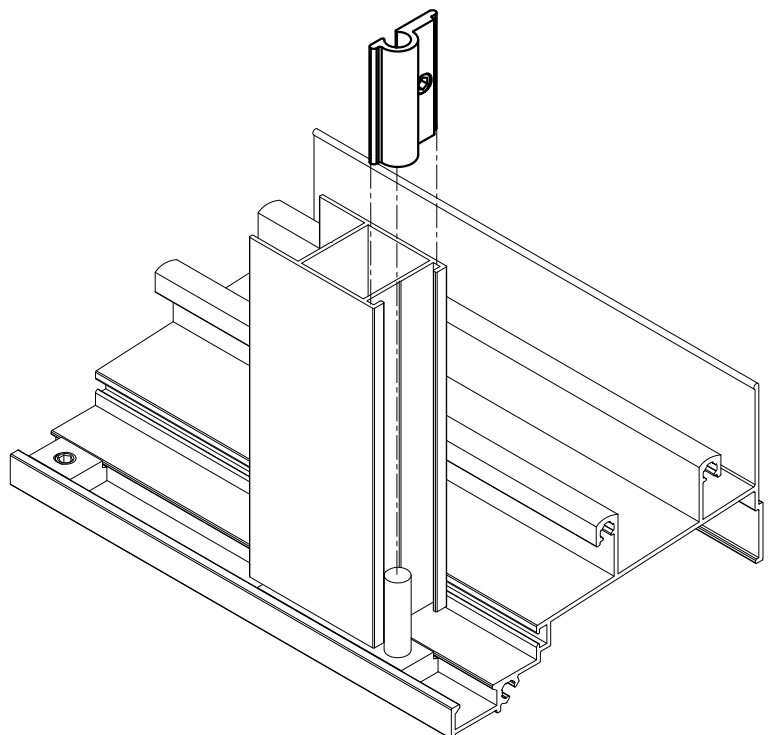

DIMENSÕES:  
(escala 1:1)

DETALHE DE APLICAÇÃO:  
(sem escala)

DETALHE DE APLICAÇÃO:  
(sem escala)

CARACTERÍSTICAS:

Componentes:	Matéria-prima:
Estrutura	Alumínio
Parafuso	Aço inox

Acabamentos

Preto

Branco

Embalagem

100 peças

CÓDIGO	ACABAMENTO
SUP-624	PRETO
SUP-624EB	BRANCO

JANELAS CAMARÃO