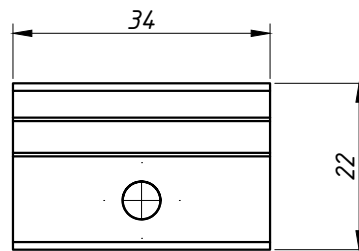

DIMENSÕES:  
(escala 1:1)

DETALHE DE APLICAÇÃO:  
(sem escala)

DETALHE DE APLICAÇÃO:  
(sem escala)

CARACTERÍSTICAS:

Componentes:	Matéria-prima:
Estrutura	Alumínio
Parafuso	Aço inox

Acabamentos

Preto

Branco

Embalagem

100 peças

CÓDIGO	ACABAMENTO
SUP-624	PRETO
SUP-624EB	BRANCO

JANELAS CAMARÃO