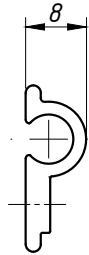

DIMENSÕES:  
(escala 1:1)

DETALHE DE APLICAÇÃO:  
(sem escala)

DETALHE DE APLICAÇÃO:  
(sem escala)

CARACTERÍSTICAS:

Componentes:	Matéria-prima:
Estrutura	Alumínio
Parafuso	Aço inox

Acabamentos

Preto

Branco

Embalagem

100 peças

CÓDIGO	ACABAMENTO
SUP-624	PRETO
SUP-624EB	BRANCO

JANELAS CAMARÃO