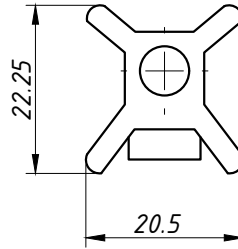

**DIMENSÕES:**  
(escala 1:1)

**DETALHE DE APLICAÇÃO:**  
(sem escala)

**DETALHE DE APLICAÇÃO:**  
(sem escala)

**CARACTERÍSTICAS:**

Componentes:	Matéria-prima:
Estrutura	Poliamida
Parafuso	Aço Inox

Acabamento
Preto

Embalagem	100 peças
-----------	-----------

CÓDIGO	ACABAMENTO
NYL-336	PRETO

JANELAS CAMARÃO