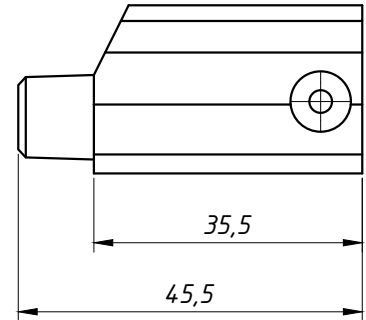

**DIMENSÕES:**  
(escala 1:1)

**DETALHE DE APLICAÇÃO:**  
(sem escala)

**DETALHE DE APLICAÇÃO:**  
(sem escala)

**CARACTERÍSTICAS:**

Componentes:	Matéria-prima:
Estrutura	Poliamida
Parafuso	Aço Inox

Acabamento
Preto

Embalagem	100 peças
-----------	-----------

CÓDIGO	ACABAMENTO
NYL-336	PRETO

JANELAS CAMARÃO