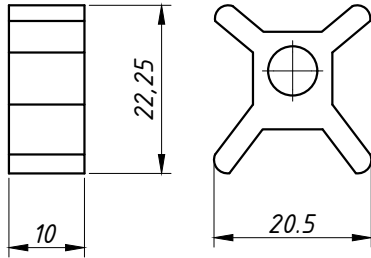

**DIMENSÕES:**  
(escala 1:1)

**DETALHE DE APLICAÇÃO:**  
(sem escala)

**DETALHE DE APLICAÇÃO:**  
(sem escala)

**CARACTERÍSTICAS:**

Componentes:	Matéria-prima:
Estrutura	Poliamida
Parafuso	Aço Inox

Acabamento
Preto

Embalagem	100 peças
-----------	-----------

CÓDIGO	ACABAMENTO
NYL-336	PRETO

JANELAS CAMARÃO