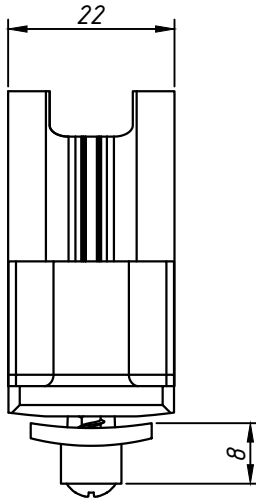

DIMENSÕES:
(escala 1:1)

PERSPECTIVA:
(escala 1:1)

CARACTERÍSTICAS:

Componentes:	Matéria-prima:
Espelho externo	Poliamida
Guia interno	Poliamida
Vedador interno	Alumínio
Parafuso	Aço Inox
Escova	Polipropileno

Acabamento	Preto
	Branco

Embalagem	10 Peças
-----------	----------

CÓDIGO	ACAB./TAM A	Perfil de aplicação
GUI2524BC	Branco/24	VT-797, VT-798, VT-799, VT-800
GUI2524PT	Preto/24	VT-797, VT-798, VT-799, VT-800
GUI2533BC	Branco/33	EXL245, EXL280, ALV2014, ALV2017, VT-245, VT-280
GUI2533PT	Preto/33	EXL245, EXL280, ALV2014, ALV2017, VT-245, VT-280
GUI2543BC	Branco/43	EXL242, 243, 600, ALV2015, 2018, 2016, 2027
GUI2543PT	Preto/43	EXL242, 243, 600, ALV2015, 2018, 2016, 2027
GUI2551BC	Branco/51	ALV-2082
GUI2551PT	Preto/51	ALV-2082
GUI2561BC	Branco/61	ALV2080, 2081, 2084
GUI2561PT	Preto/61	ALV2080, 2081, 2084