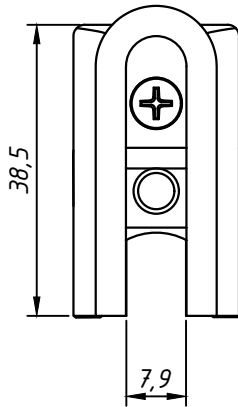

DIMENSÕES:
(escala 1:1)

PERSPECTIVA:
(escala 1:1)

CARACTERÍSTICAS:

Componentes:	Matéria-prima:
Espelho externo	Poliamida
Guia interno	Poliamida
Vedador interno	Alumínio
Parafuso	Aço Inox
Escova	Polipropileno

Acabamento	Preto
	Branco

Embalagem	10 Peças
-----------	----------

CÓDIGO	ACAB./TAM A	Perfil de aplicação
GUI2524BC	Branco/24	VT-797, VT-798, VT-799, VT-800
GUI2524PT	Preto/24	VT-797, VT-798, VT-799, VT-800
GUI2533BC	Branco/33	EXL245, EXL280, ALV2014, ALV2017, VT-245, VT-280
GUI2533PT	Preto/33	EXL245, EXL280, ALV2014, ALV2017, VT-245, VT-280
GUI2543BC	Branco/43	EXL242, 243, 600, ALV2015, 2018, 2016, 2027
GUI2543PT	Preto/43	EXL242, 243, 600, ALV2015, 2018, 2016, 2027
GUI2551BC	Branco/51	ALV-2082
GUI2551PT	Preto/51	ALV-2082
GUI2561BC	Branco/61	ALV2080, 2081, 2084
GUI2561PT	Preto/61	ALV2080, 2081, 2084