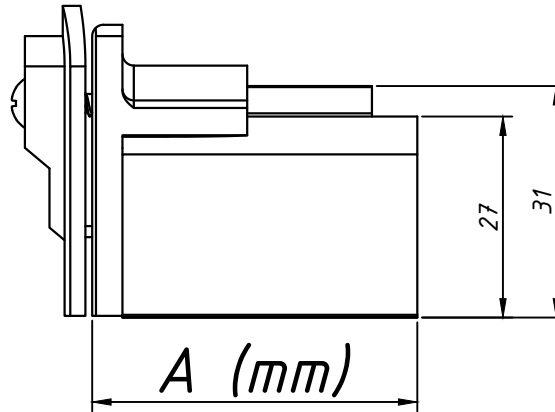

DIMENSÕES:
(escala 1:1)

PERSPECTIVA:
(escala 1:1)

CARACTERÍSTICAS:

Componentes:	Matéria-prima:
Espelho externo	Poliamida
Guia interno	Poliamida
Vedador interno	Alumínio
Parafuso	Aço Inox
Escova	Polipropileno

Acabamento	Preto
	Branco

Embalagem	10 Peças
-----------	----------

CÓDIGO	ACAB./TAM A	Perfil de aplicação
GUI2524BC	Branco/24	VT-797, VT-798, VT-799, VT-800
GUI2524PT	Preto/24	VT-797, VT-798, VT-799, VT-800
GUI2533BC	Branco/33	EXL245, EXL280, ALV2014, ALV2017, VT-245, VT-280
GUI2533PT	Preto/33	EXL245, EXL280, ALV2014, ALV2017, VT-245, VT-280
GUI2543BC	Branco/43	EXL242, 243, 600, ALV2015, 2018, 2016, 2027
GUI2543PT	Preto/43	EXL242, 243, 600, ALV2015, 2018, 2016, 2027
GUI2551BC	Branco/51	ALV-2082
GUI2551PT	Preto/51	ALV-2082
GUI2561BC	Branco/61	ALV2080, 2081, 2084
GUI2561PT	Preto/61	ALV2080, 2081, 2084