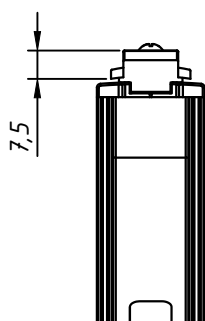

DIMENSÕES:
(escala 1:2)

PERSPECTIVA:
(escala 1:2)

CARACTERÍSTICAS:

Componentes:	Matéria-prima:
Espelho externo	Poliamida
Guia interno	Poliamida
Vedador interno	Alumínio
Parafuso	Aço Inox
Escovas	Polipropileno

Acabamento	Preto
	Branco

Embalagem	10 Peças
-----------	----------

CÓDIGO	ACAB./TAM A	Perfil de aplicação
GUI3264BC	Branco/64	MGA-0108
GUI3264PT	Preto/64	MGA-0108
GUI3278BC	Branco/78	MGA-0110, MGA-0111, MGA-0112
GUI3278PT	Preto/78	MGA-0110, MGA-0111, MGA-0112