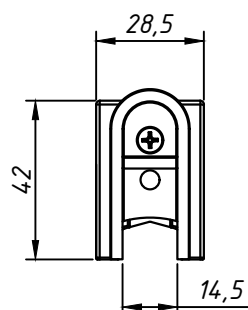

DIMENSÕES:
(escala 1:2)

PERSPECTIVA:
(escala 1:2)

CARACTERÍSTICAS:

Componentes:	Matéria-prima:
Espelho externo	Poliamida
Guia interno	Poliamida
Vedador interno	Alumínio
Parafuso	Aço Inox
Escovas	Polipropileno

Acabamento	Preto
	Branco

Embalagem	10 Peças
-----------	----------

CÓDIGO	ACAB./TAM A	Perfil de aplicação
GUI3264BC	Branco/64	MGA-0108
GUI3264PT	Preto/64	MGA-0108
GUI3278BC	Branco/78	MGA-0110, MGA-0111, MGA-0112
GUI3278PT	Preto/78	MGA-0110, MGA-0111, MGA-0112