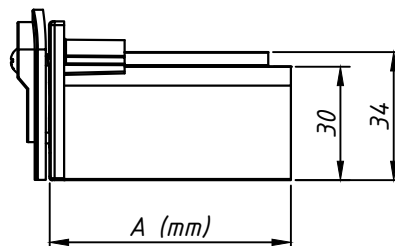

DIMENSÕES:
(escala 1:2)

PERSPECTIVA:
(escala 1:2)

CARACTERÍSTICAS:

Componentes:	Matéria-prima:
Espelho externo	Poliamida
Guia interno	Poliamida
Vedador interno	Alumínio
Parafuso	Aço Inox
Escovas	Polipropileno

Acabamento	Preto
	Branco

Embalagem	10 Peças
-----------	----------

CÓDIGO	ACAB./TAM A	Perfil de aplicação
GUI3264BC	Branco/64	MGA-0108
GUI3264PT	Preto/64	MGA-0108
GUI3278BC	Branco/78	MGA-0110, MGA-0111, MGA-0112
GUI3278PT	Preto/78	MGA-0110, MGA-0111, MGA-0112