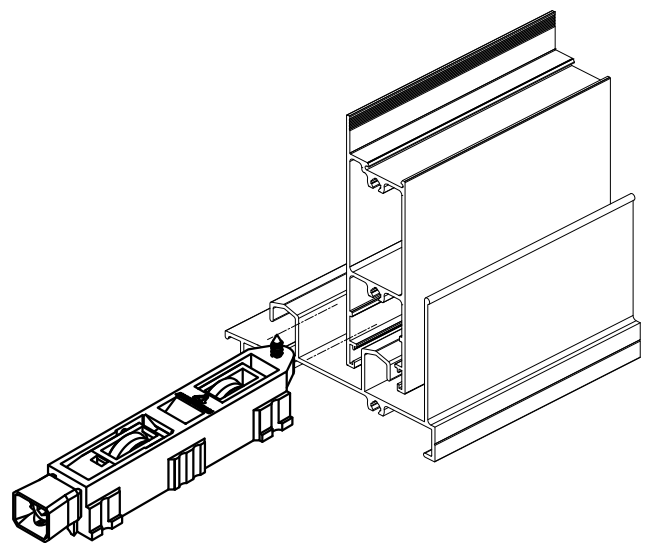

DIMENSÕES:
(Sem escala)

PERSPECTIVA:
(Sem escala)

DETALHE DE APLICAÇÃO:
(sem escala)

CARACTERÍSTICAS:

Componentes:	Matéria-prima:
Cavelete	Poliamida
Suporte Para Roda	Poliamida fibra
Rolamentos	Importado
Capas	Poliamida
Eixos	Latão
Parafusos	Aço Inox

Código:	Carga Máxima:
ROL 413	40 kg Por Roldana

Embalagem	20 Roldanas
-----------	-------------

CÓDIGO	ACABAMENTO
ROL- 413	Preto

PORTAS
DE CORRER