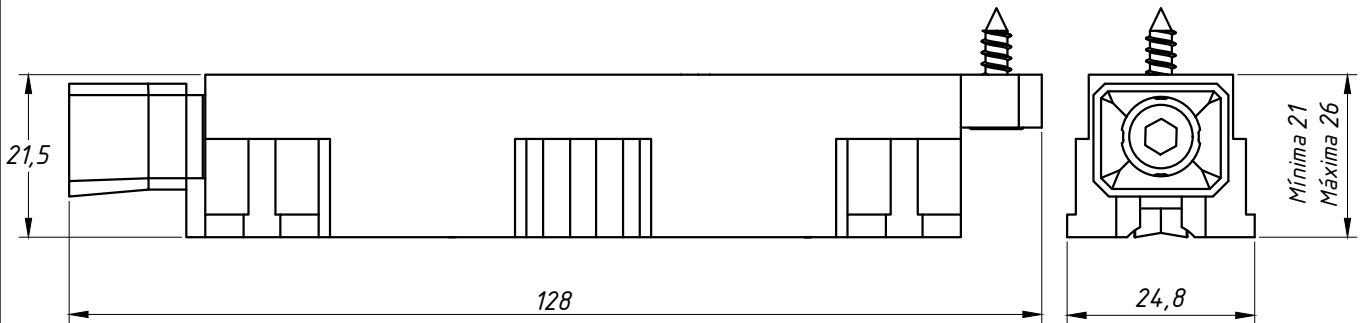

DIMENSÕES:
(Sem escala)

PERSPECTIVA:
(Sem escala)

DETALHE DE APLICAÇÃO:
(sem escala)

CARACTERÍSTICAS:

Componentes:	Matéria-prima:
Cavelete	Poliamida
Suporte Para Roda	Poliamida fibra
Rolamentos	Importado
Capas	Poliamida
Eixos	Latão
Parafusos	Aço Inox

Código:	Carga Máxima:
ROL 413	40 kg Por Roldana

Embalagem	20 Roldanas
-----------	-------------

CÓDIGO	ACABAMENTO
ROL- 413	Preto

PORTAS
DE CORRER