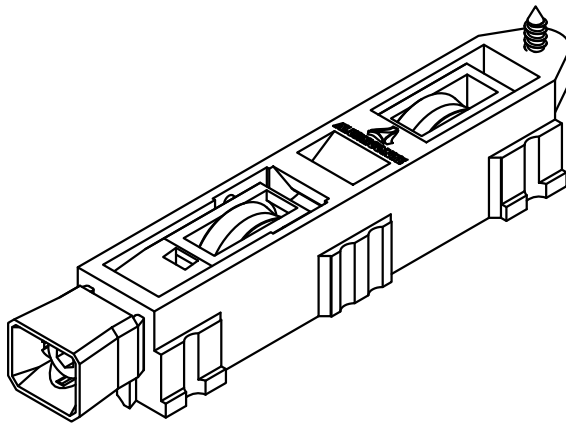

DIMENSÕES:
(Sem escala)

PERSPECTIVA:
(Sem escala)

DETALHE DE APLICAÇÃO:
(sem escala)

CARACTERÍSTICAS:

Componentes:	Matéria-prima:
Cavelete	Poliamida
Suporte Para Roda	Poliamida fibra
Rolamentos	Importado
Capas	Poliamida
Eixos	Latão
Parafusos	Aço Inox

Código:	Carga Máxima:
ROL 413	40 kg Por Roldana

Embalagem	20 Roldanas
-----------	-------------

CÓDIGO	ACABAMENTO
ROL- 413	Preto

PORTAS
DE CORRER