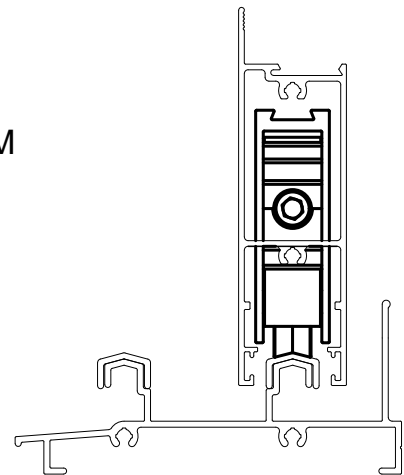

ROLDANA POWERFUL SIMPLES COM ROLAMENTO E REGULAGEM

APLICAÇÃO:

- LINHAS
GOLD®, MEGA 32, ALUK 3.2®,
NOSTRA 32®, D'ORO® e
IMPERIAL 3.5®.

Julho/2016 - REV.:01 Janeiro/2024

PERSPECTIVA: (Escala 1:2)

DIMENSÕES: (Escala 1:2)

DETALHE DE APLICAÇÃO: (sem escala)

DETALHE DE USINAGEM PG. 18.34

CARACTERÍSTICAS:

Componentes:	Matéria-prima:
Estrutura	Alumínio
Rolamento	Aço
Roda	Poliamida 30% FV
Eixos	Alumínio/aço inox
Parafusos	Aço inox