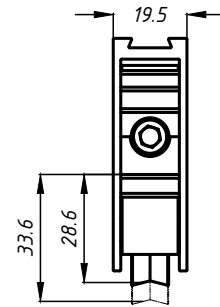

DETALHE DE APLICAÇÃO: (sem escala)

DETALHE DE USINAGEM PG. 18.34

CARACTERÍSTICAS:

Componentes:	Matéria-prima:
Estrutura	Alumínio
Rolamento	Aço
Roda	Poliamida 30% FV
Eixos	Alumínio/aço inox
Parafusos	Aço inox