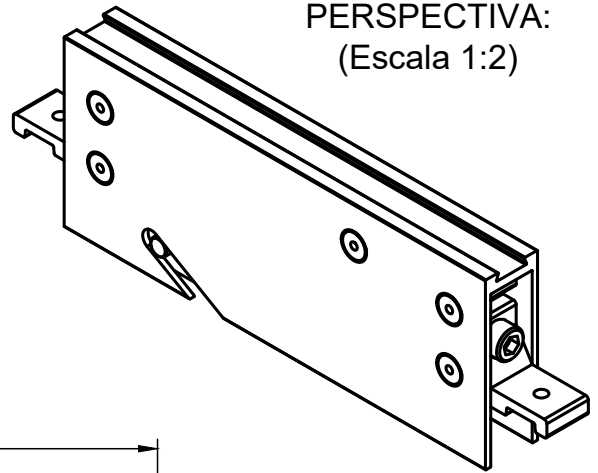

ROLDANA POWERFUL SIMPLES COM ROLAMENTO E REGULAGEM

APLICAÇÃO:

- LINHAS
GOLD®, MEGA 32, ALUK 3.2®,
NOSTRA 32®, D'ORO® e
IMPERIAL 3.5®.

Julho/2016 - REV.:01 Janeiro/2024

PERSPECTIVA: (Escala 1:2)

DIMENSÕES: (Escala 1:2)

DETALHE DE APLICAÇÃO: (sem escala)

DETALHE DE USINAGEM PG. 18.34

CARACTERÍSTICAS:

Componentes:	Matéria-prima:
Estrutura	Alumínio
Rolamento	Aço
Roda	Poliamida 30% FV
Eixos	Alumínio/aço inox
Parafusos	Aço inox