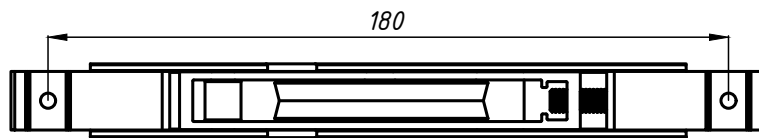

ROLDANA POWERFUL SIMPLES COM ROLAMENTO E REGULAGEM

APLICAÇÃO:

- LINHAS
GOLD®, MEGA 32, ALUK 3.2®,
NOSTRA 32®, D'ORO® e
IMPERIAL 3.5®.

Julho/2016 - REV.:01 Janeiro/2024

PERSPECTIVA: (Escala 1:2)

DIMENSÕES: (Escala 1:2)

DETALHE DE APLICAÇÃO: (sem escala)

DETALHE DE USINAGEM PG. 18.34

CARACTERÍSTICAS:

Componentes:	Matéria-prima:
Estrutura	Alumínio
Rolamento	Aço
Roda	Poliamida 30% FV
Eixos	Alumínio/aço inox
Parafusos	Aço inox