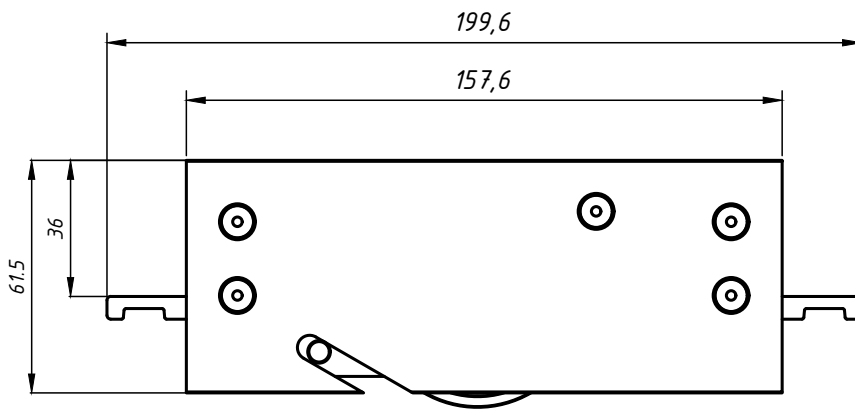

ROLDANA POWERFUL SIMPLES COM ROLAMENTO E REGULAGEM

APLICAÇÃO:

- LINHAS
GOLD®, MEGA 32, ALUK 3.2®,
NOSTRA 32®, D'ORO® e
IMPERIAL 3.5®.

Julho/2016 - REV.:01 Janeiro/2024

PERSPECTIVA: (Escala 1:2)

DIMENSÕES: (Escala 1:2)

DETALHE DE APLICAÇÃO: (sem escala)

DETALHE DE USINAGEM PG. 18.34

CARACTERÍSTICAS:

Componentes:	Matéria-prima:
Estrutura	Alumínio
Rolamento	Aço
Roda	Poliamida 30% FV
Eixos	Alumínio/aço inox
Parafusos	Aço inox

Embalagem	01 Roldana
-----------	------------

CÓDIGO	CARGA MAX.
ROL- 470	130 Kg/folha

PORTAS
DE CORRER