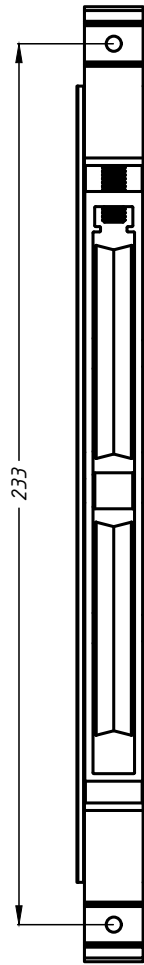

ROLDANA POWERFUL DUPLA COM ROLAMENTO E REGULAGEM

APLICAÇÃO:
- LINHAS
GOLD®, MEGA 32, ALUK 3.2®,
NOSTRA 32® e D'ORO®

DIMENSÕES:
(Escala 1:2)

PERSPECTIVA:
(Escala 1:2)

DETALHE DE USINAGEM
PG. 18.34

DETALHE DE APLICAÇÃO:
(sem escala)

CARACTERÍSTICAS:

Componentes:	Matéria-prima:
Estrutura	Alumínio
Rolamentos	Aço
Rodas	Poliamida 30% FV
Eixos	Alumínio/aço inox
Parafusos	Aço inox

Embalagem	01 Roldana
-----------	------------

CÓDIGO	CARGA MAX.
ROL- 471	260 Kg/folha

PORTAS
DE CORRER