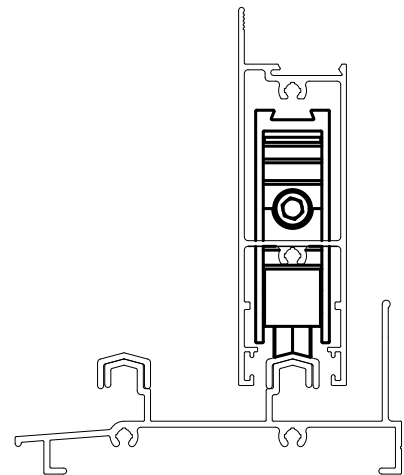

ROLDANA POWERFUL DUPLA COM ROLAMENTO E REGULAGEM

APLICAÇÃO:
- LINHAS
GOLD®, MEGA 32, ALUK 3.2®,
NOSTRA 32® e D'ORO®

DIMENSÕES:
(Escala 1:2)

PERSPECTIVA:
(Escala 1:2)

DETALHE DE USINAGEM
PG. 18.34

DETALHE DE APLICAÇÃO:
(sem escala)

CARACTERÍSTICAS:

Componentes:	Matéria-prima:
Estrutura	Alumínio
Rolamentos	Aço
Rodas	Poliamida 30% FV
Eixos	Alumínio/aço inox
Parafusos	Aço inox

Embalagem	01 Roldana
-----------	------------

CÓDIGO	CARGA MAX.
ROL- 471	260 Kg/folha

PORTAS
DE CORRER