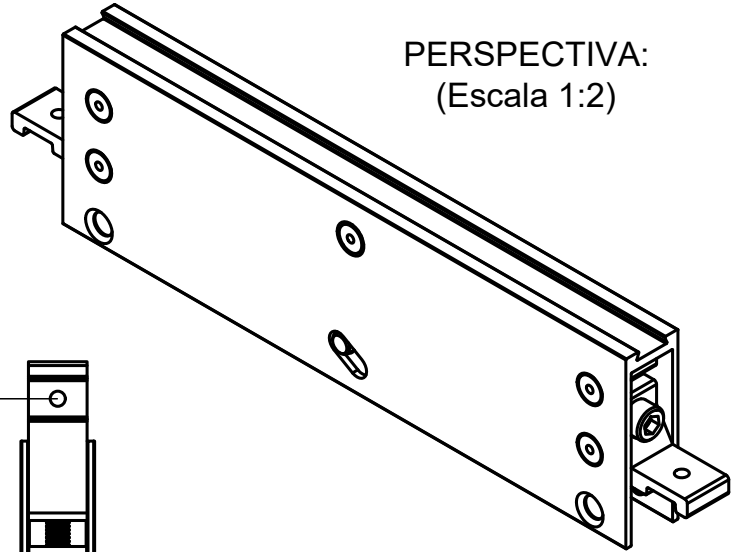

ROLDANA POWERFUL DUPLA COM ROLAMENTO E REGULAGEM

APLICAÇÃO:
- LINHAS
GOLD®, MEGA 32, ALUK 3.2®,
NOSTRA 32® e D'ORO®

DIMENSÕES:
(Escala 1:2)

PERSPECTIVA:
(Escala 1:2)

DETALHE DE USINAGEM
PG. 18.34

DETALHE DE APLICAÇÃO:
(sem escala)

CARACTERÍSTICAS:

Componentes:	Matéria-prima:
Estrutura	Alumínio
Rolamentos	Aço
Rodas	Poliamida 30% FV
Eixos	Alumínio/aço inox
Parafusos	Aço inox

Embalagem	01 Roldana
-----------	------------

CÓDIGO	CARGA MAX.
ROL- 471	260 Kg/folha

PORTAS
DE CORRER