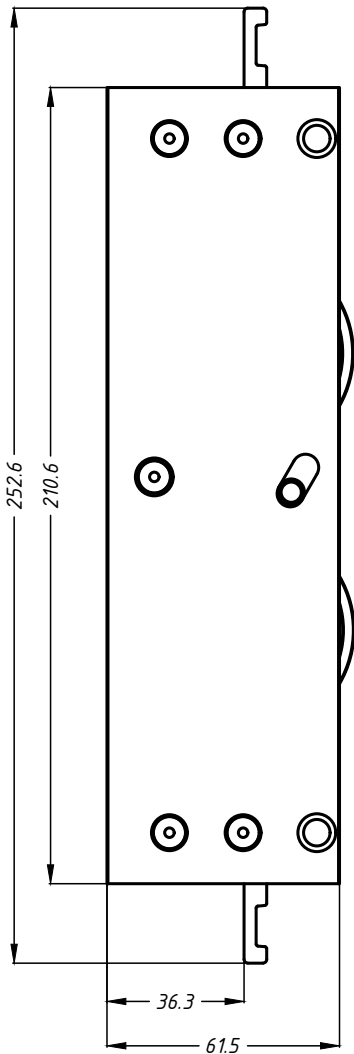

ROLDANA POWERFUL DUPLA COM ROLAMENTO E REGULAGEM

APLICAÇÃO:
- LINHAS
GOLD®, MEGA 32, ALUK 3.2®,
NOSTRA 32® e D'ORO®

DIMENSÕES:
(Escala 1:2)

PERSPECTIVA:
(Escala 1:2)

DETALHE DE USINAGEM
PG. 18.34

DETALHE DE APLICAÇÃO:
(sem escala)

CARACTERÍSTICAS:

Componentes:	Matéria-prima:
Estrutura	Alumínio
Rolamentos	Aço
Rodas	Poliamida 30% FV
Eixos	Alumínio/aço inox
Parafusos	Aço inox

Embalagem	01 Roldana
-----------	------------

CÓDIGO	CARGA MAX.
ROL- 471	260 Kg/folha