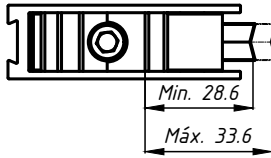

ROLDANA POWERFUL DUPLA COM ROLAMENTO E REGULAGEM

APLICAÇÃO:
- LINHAS
GOLD®, MEGA 32, ALUK 3.2®,
NOSTRA 32® e D'ORO®

DIMENSÕES:
(Escala 1:2)

PERSPECTIVA:
(Escala 1:2)

DETALHE DE USINAGEM
PG. 18.34

DETALHE DE APLICAÇÃO:
(sem escala)

CARACTERÍSTICAS:

Componentes:	Matéria-prima:
Estrutura	Alumínio
Rolamentos	Aço
Rodas	Poliamida 30% FV
Eixos	Alumínio/aço inox
Parafusos	Aço inox

Embalagem	01 Roldana
-----------	------------

CÓDIGO	CARGA MAX.
ROL- 471	260 Kg/folha