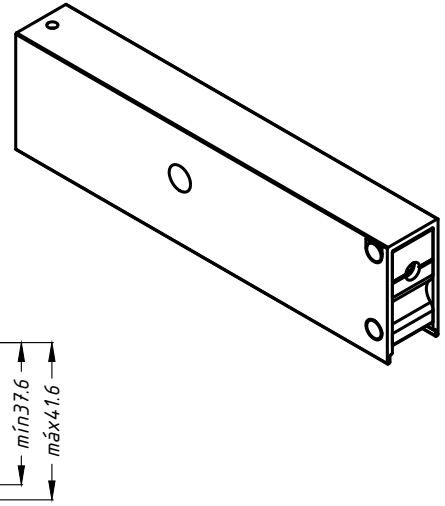

**ROLDANA DUPLA COM  
ROLAMENTO E REGULAGEM  
EXL-666 MGA-0021**

APLICAÇÃO:  
- LINHAS  
NOSTRA 25® e NOSTRA 32®

**DIMENSÕES:**  
(Escala 1:2)

**PERSPECTIVA:**  
(Escala 1:2)

**DETALHE DE APLICAÇÃO:**  
(escala 1:2)

**MEGA32**

**MEGA25**

**CARACTERÍSTICAS:**

Componentes:	Matéria-prima:
Estrutura	Alumínio
Rolamento	Aço
Rodas	Poliacetral
Eixos	Alumínio
Parafusos/porca	Aço inox

Embalagem	04 Roldanas
-----------	-------------

CÓDIGO	CARGA MAX.
ROL-4390	200 Kg/folha

**PORTAS  
DE CORRER**

**18.40**