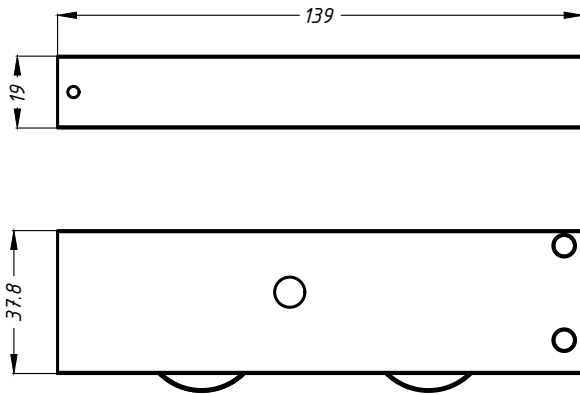

**ROLDANA DUPLA COM  
ROLAMENTO E REGULAGEM  
EXL-666 MGA-0021**

APLICAÇÃO:  
- LINHAS  
NOSTRA 25® e NOSTRA 32®

**DIMENSÕES:**  
(Escala 1:2)

**PERSPECTIVA:**  
(Escala 1:2)

**DETALHE DE APLICAÇÃO:**  
(escala 1:2)

**MEGA32**

**MEGA25**

**CARACTERÍSTICAS:**

Componentes:	Matéria-prima:
Estrutura	Alumínio
Rolamento	Aço
Rodas	Poliacetral
Eixos	Alumínio
Parafusos/porca	Aço inox

Embalagem	04 Roldanas
-----------	-------------

CÓDIGO	CARGA MAX.
ROL-4390	200 Kg/folha

**PORTAS  
DE CORRER**

**18.40**