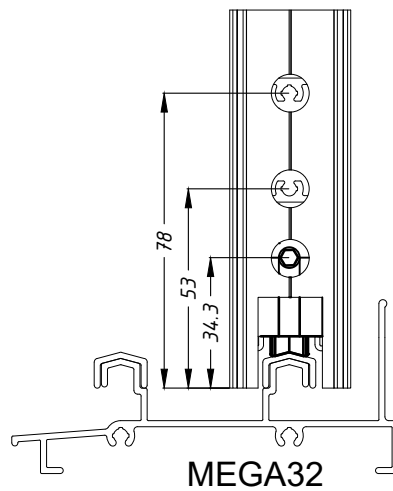

**ROLDANA DUPLA COM  
ROLAMENTO E REGULAGEM  
EXL-666 MGA-0021**

APLICAÇÃO:  
- LINHAS  
NOSTRA 25® e NOSTRA 32®

**DIMENSÕES:**  
(Escala 1:2)

**PERSPECTIVA:**  
(Escala 1:2)

**DETALHE DE APLICAÇÃO:**  
(escala 1:2)

**MEGA32**

**MEGA25**

**CARACTERÍSTICAS:**

Componentes:	Matéria-prima:
Estrutura	Alumínio
Rolamento	Aço
Rodas	Poliacetral
Eixos	Alumínio
Parafusos/porca	Aço inox

Embalagem	04 Roldanas
-----------	-------------

CÓDIGO	CARGA MAX.
ROL-4390	200 Kg/folha

**PORTAS  
DE CORRER**

**18.40**