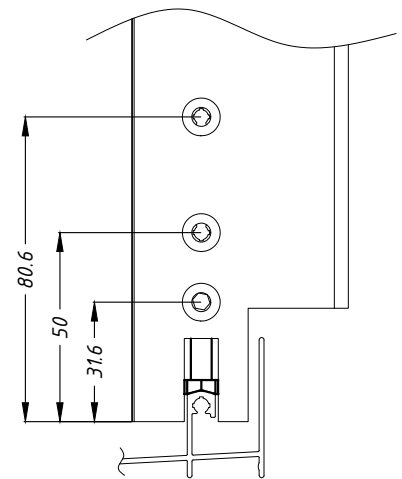

**ROLDANA DUPLA COM  
ROLAMENTO E REGULAGEM  
EXL-666 MGA-0021**

APLICAÇÃO:  
- LINHAS  
NOSTRA 25® e NOSTRA 32®

**DIMENSÕES:**  
(Escala 1:2)

**PERSPECTIVA:**  
(Escala 1:2)

**DETALHE DE APLICAÇÃO:**  
(escala 1:2)

**MEGA32**

**MEGA25**

**CARACTERÍSTICAS:**

Componentes:	Matéria-prima:
Estrutura	Alumínio
Rolamento	Aço
Rodas	Poliacetral
Eixos	Alumínio
Parafusos/porca	Aço inox

Embalagem	04 Roldanas
-----------	-------------

CÓDIGO	CARGA MAX.
ROL-4390	200 Kg/folha

**PORTAS  
DE CORRER**

**18.40**