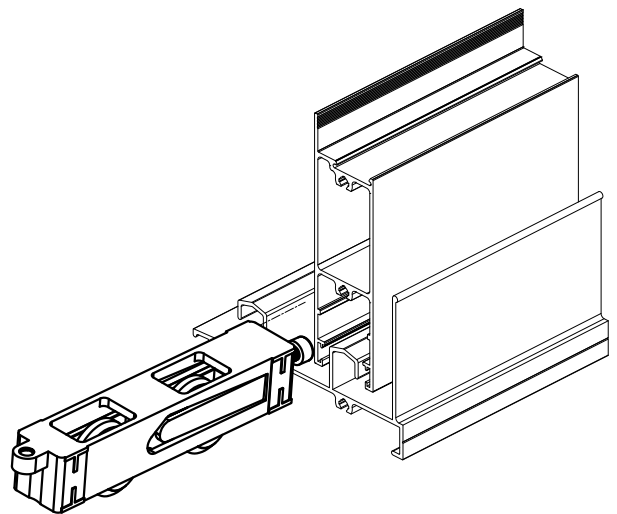

## ROLDANA DUPLA COM ROLAMENTO E REGULAGEM

APLICAÇÃO:

- LINHAS  
GOLD®, MEGA 32, ALUK 3.2®,  
NOSTRA 32® e D'ORO®.

DIMENSÕES:  
(escala 1:2)

PERSPECTIVA:  
(escala 1:2)

DETALHE DE APLICAÇÃO:  
(sem escala)

CARACTERÍSTICAS:

Componentes:	Matéria-prima:
Cavelete	Zamac
Suporte Para Roda	Zamac
Rolamentos	626 ZZ
Capas	Poliamida
Eixos	Aço
Parafusos	Aço Inox

Código:	Carga Máxima:
ROL 322	200 kg por folha

Embalagem	4 Roldanas
-----------	------------