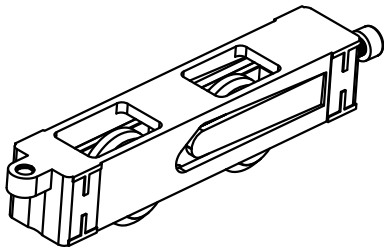

## ROLDANA DUPLA COM ROLAMENTO E REGULAGEM

APLICAÇÃO:

- LINHAS  
GOLD®, MEGA 32, ALUK 3.2®,  
NOSTRA 32® e D'ORO®.

DIMENSÕES:  
(escala 1:2)

PERSPECTIVA:  
(escala 1:2)

DETALHE DE APLICAÇÃO:  
(sem escala)

CARACTERÍSTICAS:

Componentes:	Matéria-prima:
Cavelete	Zamac
Suporte Para Roda	Zamac
Rolamentos	626 ZZ
Capas	Poliamida
Eixos	Aço
Parafusos	Aço Inox

Código:	Carga Máxima:
ROL 322	200 kg por folha

Embalagem	4 Roldanas
-----------	------------