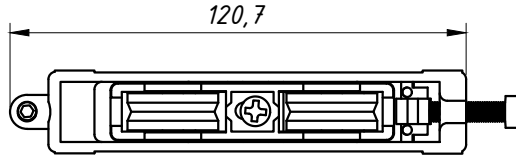

## ROLDANA DUPLA COM ROLAMENTO E REGULAGEM

APLICAÇÃO:

- LINHAS  
GOLD®, MEGA 32, ALUK 3.2®,  
NOSTRA 32® e D'ORO®.

DIMENSÕES:  
(escala 1:2)

PERSPECTIVA:  
(escala 1:2)

DETALHE DE APLICAÇÃO:  
(sem escala)

CARACTERÍSTICAS:

Componentes:	Matéria-prima:
Cavelete	Zamac
Suporte Para Roda	Zamac
Rolamentos	626 ZZ
Capas	Poliamida
Eixos	Aço
Parafusos	Aço Inox

Código:	Carga Máxima:
ROL 322	200 kg por folha

Embalagem	4 Roldanas
-----------	------------