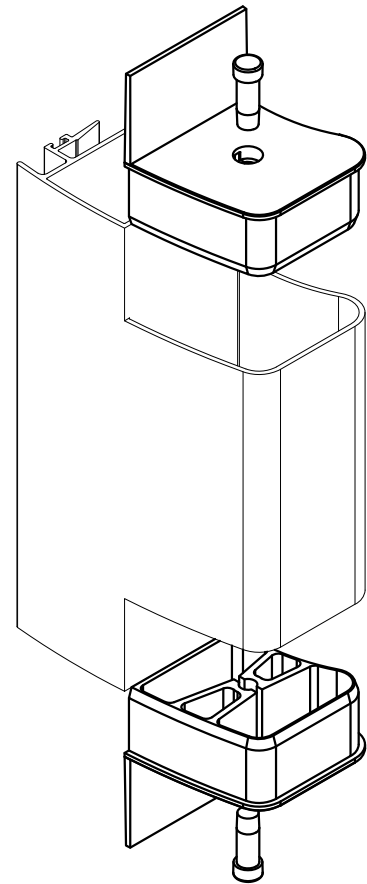

# TAMPA DO MONTANTE

MG32-093, MG32-094, MG32-095, MG32-096,  
MG32-100, MG32-101, MG32-102

APLICAÇÃO:  
- LINHA: MEGA 32 e NOSTRA 32®

Dezembro/2011 - REV.01 Janeiro/2024

**DIMENSÕES:**  
(escala 1:1)

**PERSPECTIVA:**  
(sem escala)

**DETALHE DE APLICAÇÃO:**  
(sem escala)

## CARACTERÍSTICAS:

Componentes:	Matéria-prima:
Estrutura	Poliamida
Pino	Poliamida

Acabamento	Preto Branco
------------	-----------------

Embalagem	10 Pares
-----------	----------

CÓDIGO	ACABAMENTO
TPA-321	Preto
TPA-321NB	Branco