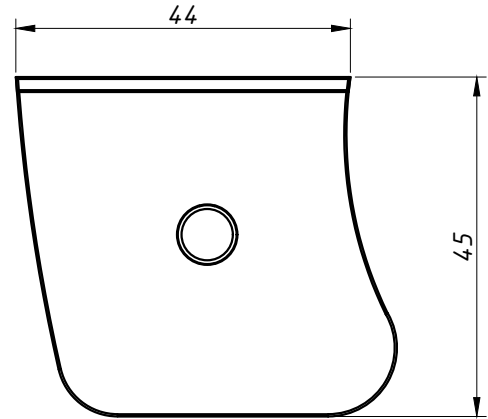

# TAMPA DO MONTANTE

MG32-093, MG32-094, MG32-095, MG32-096,  
MG32-100, MG32-101, MG32-102

APLICAÇÃO:  
- LINHA: MEGA 32 e NOSTRA 32®

Dezembro/2011 - REV.01 Janeiro/2024

**DIMENSÕES:**  
(escala 1:1)

**PERSPECTIVA:**  
(sem escala)

**DETALHE DE APLICAÇÃO:**  
(sem escala)

## CARACTERÍSTICAS:

Componentes:	Matéria-prima:
Estrutura	Poliamida
Pino	Poliamida

Acabamento	Preto Branco
------------	-----------------

Embalagem	10 Pares
-----------	----------

CÓDIGO	ACABAMENTO
TPA-321	Preto
TPA-321NB	Branco