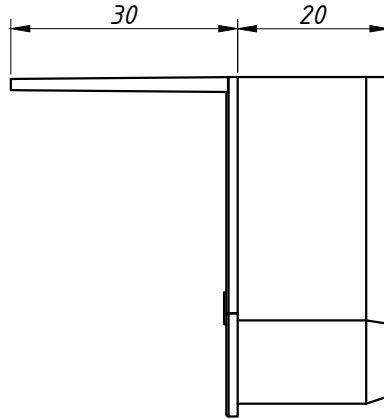

# TAMPA DO MONTANTE

MG32-093, MG32-094, MG32-095, MG32-096,  
MG32-100, MG32-101, MG32-102

APLICAÇÃO:  
- LINHA: MEGA 32 e NOSTRA 32®

Dezembro/2011 - REV.01 Janeiro/2024

**DIMENSÕES:**  
(escala 1:1)

**PERSPECTIVA:**  
(sem escala)

**DETALHE DE APLICAÇÃO:**  
(sem escala)

## CARACTERÍSTICAS:

Componentes:	Matéria-prima:
Estrutura	Poliamida
Pino	Poliamida

Acabamento	Preto Branco
------------	-----------------

Embalagem	10 Pares
-----------	----------

CÓDIGO	ACABAMENTO
TPA-321	Preto
TPA-321NB	Branco