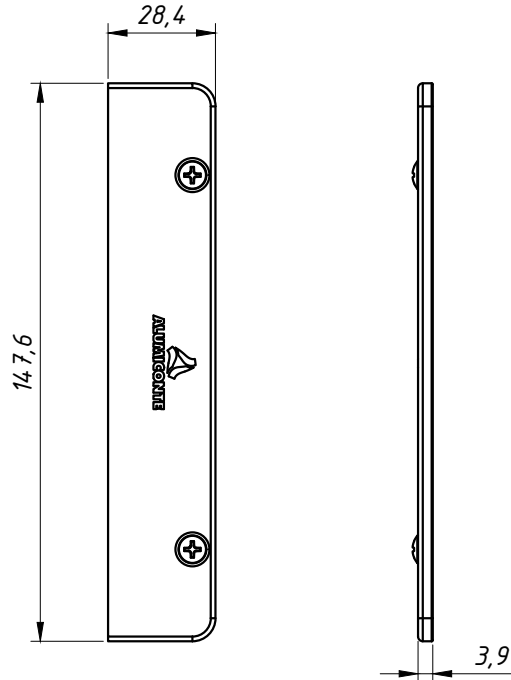

TAMPA LATERAL DA JANELA COM PERSIANA EXL-031

APLICAÇÃO:
- LINHAS:
NOSTRA 25®, NOSTRA 32® e
CELERE®

Abril/2023 - REV.:01 Janeiro/2024

PERSPECTIVA:
(escala 1:2)

DIMENSÕES:
(escala 1:2)

DETALHE DE APLICAÇÃO:
(escala 1:2)

CARACTERÍSTICAS:

Componentes:	Matéria-prima:
Estrutura	Poliamida
Parafusos	Aço Inox

Acabamentos	
Preto	Branco

Embalagem	20 Peças
	40 Parafusos

CÓDIGO	ACABAMENTO
TPA0031PT	Preto
TPA0031BC	Branco

PERSIANA

19.66