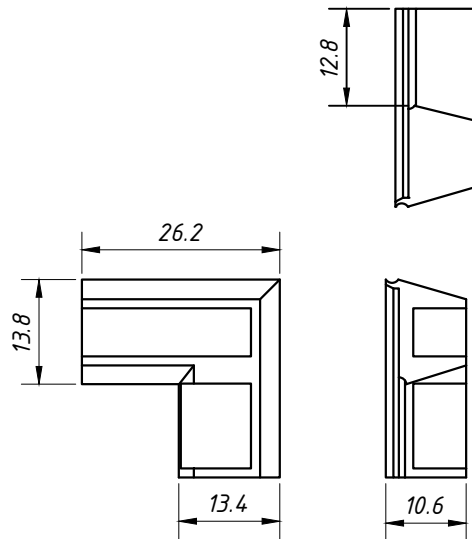

CONEXÃO CLIC DE ALINHAMENTO EXL-348 / EXL-349

APLICAÇÃO:
- LINHAS:
NOSTRA 25® e NOSTRA 32®

Maio/2015 - REV. 01 - Janeiro/2024

DIMENSÕES:
(escala 1:1)

PERSPECTIVA:
(Escala 1:1)

DETALHE DE APLICAÇÃO:
(sem escala)

DETALHE DE APLICAÇÃO:
(sem escala)

CARACTERÍSTICAS:

Componentes:	Matéria-prima:
Estrutura	Poliamida

Acabamento	Preto
------------	-------

Embalagem	04 Peças
-----------	----------

CÓDIGO	ACABAMENTO
NYL- 0191	Preto