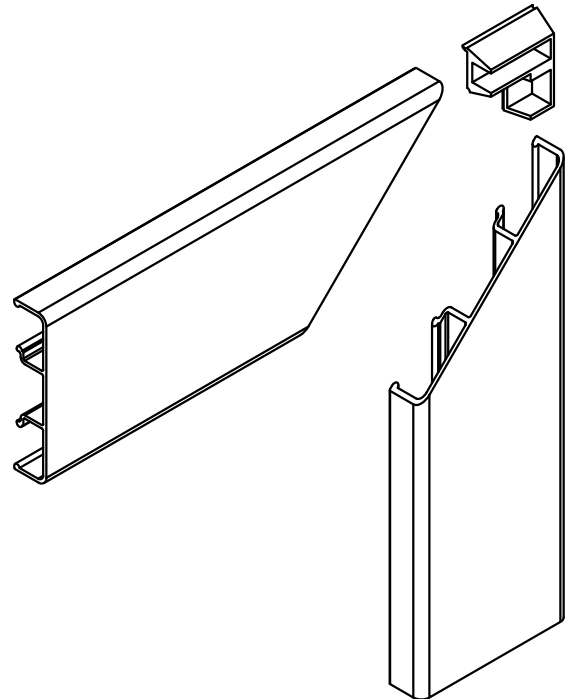

CONEXÃO CLIC DE ALINHAMENTO EXL-348 / EXL-349

APLICAÇÃO:
- LINHAS:
NOSTRA 25® e NOSTRA 32®

Maio/2015 - REV. 01 - Janeiro/2024

DIMENSÕES:
(escala 1:1)

PERSPECTIVA:
(Escala 1:1)

DETALHE DE APLICAÇÃO:
(sem escala)

DETALHE DE APLICAÇÃO:
(sem escala)

CARACTERÍSTICAS:

Componentes:	Matéria-prima:
Estrutura	Poliamida

Acabamento	Preto
------------	-------

Embalagem	04 Peças
-----------	----------

CÓDIGO	ACABAMENTO
NYL- 0191	Preto