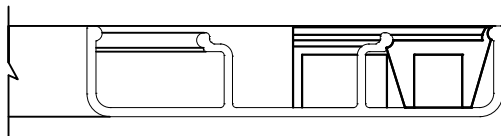

CONEXÃO CLIC DE ALINHAMENTO EXL-348 / EXL-349

APLICAÇÃO:
- LINHAS:
NOSTRA 25® e NOSTRA 32®

Maio/2015 - REV. 01 - Janeiro/2024

DIMENSÕES:
(escala 1:1)

PERSPECTIVA:
(Escala 1:1)

DETALHE DE APLICAÇÃO:
(sem escala)

DETALHE DE APLICAÇÃO:
(sem escala)

CARACTERÍSTICAS:

Componentes:	Matéria-prima:
Estrutura	Poliamida

Acabamento	Preto
------------	-------

Embalagem	04 Peças
-----------	----------

CÓDIGO	ACABAMENTO
NYL- 0191	Preto