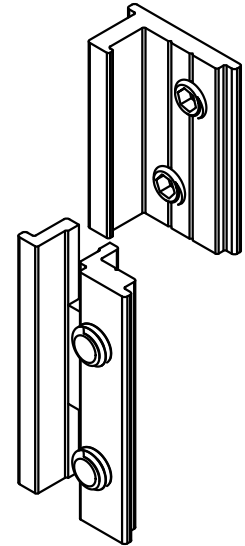

DIMENSÕES:
(escala 1:1)

PERSPECTIVA:
(Sem escala)

DETALHE DE APLICAÇÃO:
(sem escala)

CARACTERÍSTICAS:

Componentes:	Matéria-prima:
Estrutura	Alumínio
Parafusos	Aço inox
Acabamento	Natural
Embalagem	20 Peças

CÓDIGO	ACABAMENTO
PRE2500	Natural