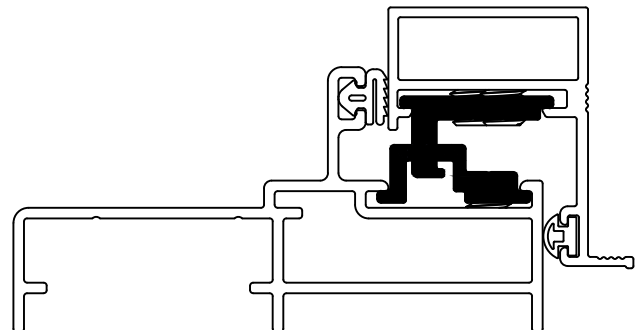

DIMENSÕES:
(escala 1:1)

PERSPECTIVA:
(Sem escala)

DETALHE DE APLICAÇÃO:
(sem escala)

CARACTERÍSTICAS:

Componentes:	Matéria-prima:
Estrutura	Alumínio
Parafusos	Aço inox
Acabamento	Natural
Embalagem	20 Peças

CÓDIGO	ACABAMENTO
PRE2500	Natural