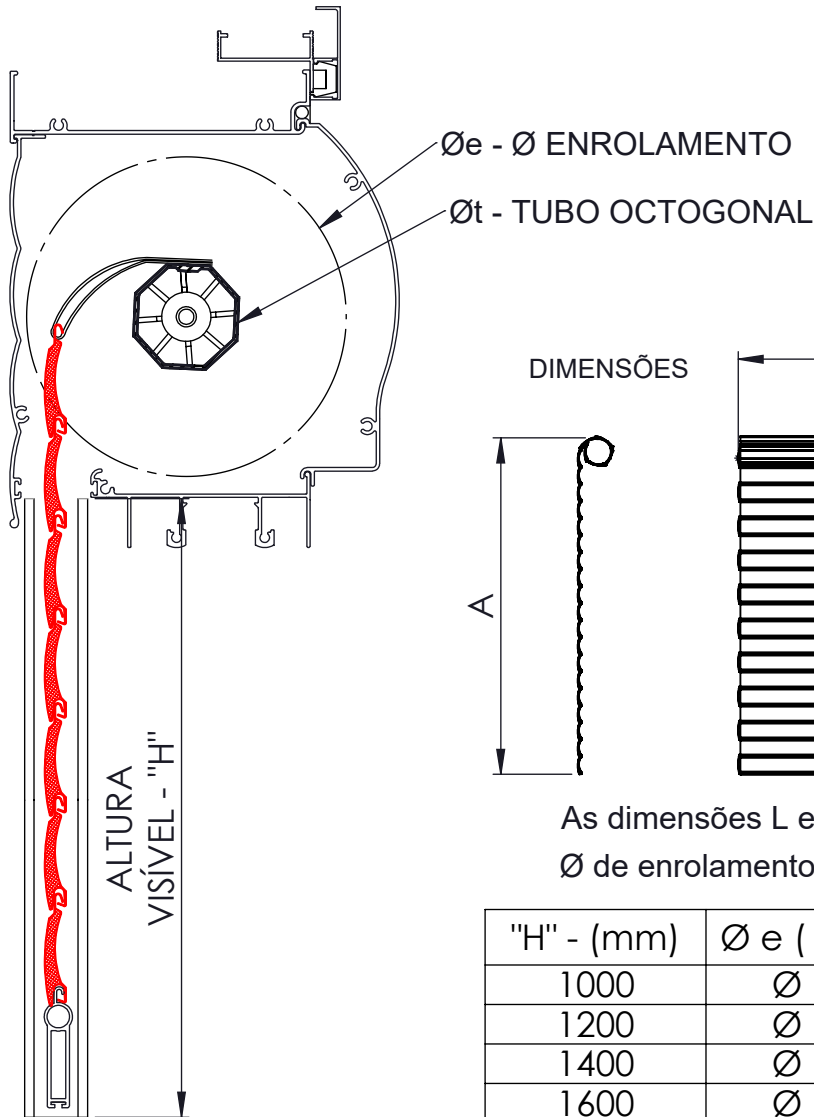

LARGURA MÁXIMA ENTRE VÃOS - 2,2 m  
 ALTURA MÁXIMA - Conforme diâmetro de cada linha aplicada

PERSPECTIVA

DIMENSÕES

As dimensões L e A são definidas pelo cliente  
 $\varnothing$  de enrolamento das persianas de enrolar

### CARACTERÍSTICAS TÉCNICAS

Espessura da chapa metálica - 0,25mm  
 Peso persiana -  $\pm 25\text{Kg m}^2$   
 Passo de cada Perfil - 45mm  
 Terminal e Componentes vendidos separadamente

### CARACTERÍSTICAS:

Componentes:	Matéria-prima:
Estrutura	Alumínio
Tampas	Poliacetil
Enchimento	Poliuretano

Embalagem	Caixa Individual ou com 10 Persianas
-----------	--------------------------------------

"H" - (mm)	$\varnothing_e$ ( $\varnothing_t=40\text{mm}$ )	$\varnothing_e$ ( $\varnothing_t=60\text{mm}$ )
1000	$\varnothing 117 \text{ mm}$	$\varnothing 131 \text{ mm}$
1200	$\varnothing 123 \text{ mm}$	$\varnothing 135 \text{ mm}$
1400	$\varnothing 130 \text{ mm}$	$\varnothing 140 \text{ mm}$
1600	$\varnothing 139 \text{ mm}$	$\varnothing 147 \text{ mm}$
1800	$\varnothing 145 \text{ mm}$	$\varnothing 150 \text{ mm}$
2000	$\varnothing 154 \text{ mm}$	$\varnothing 159 \text{ mm}$
2200	$\varnothing 160 \text{ mm}$	$\varnothing 165 \text{ mm}$
2400	$\varnothing 165 \text{ mm}$	$\varnothing 172 \text{ mm}$
2600	$\varnothing 170 \text{ mm}$	$\varnothing 174 \text{ mm}$
2800	$\varnothing 175 \text{ mm}$	$\varnothing 179 \text{ mm}$
3000	$\varnothing 179 \text{ mm}$	$\varnothing 185 \text{ mm}$