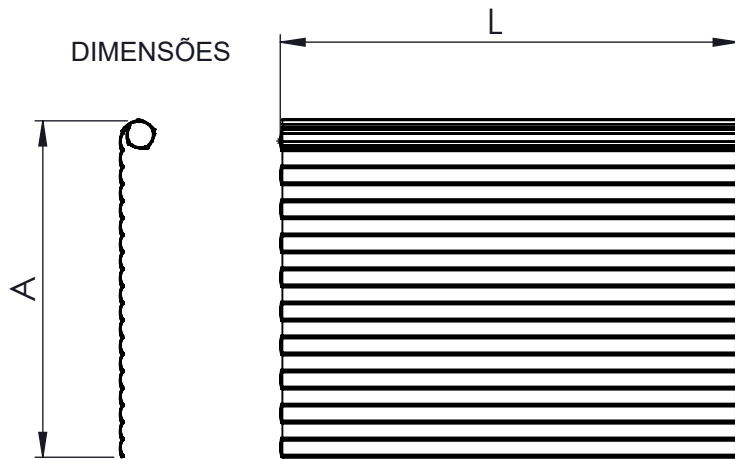

LARGURA MÁXIMA ENTRE VÃOS - 2,2 m  
 ALTURA MÁXIMA - Conforme diâmetro de cada linha aplicada

PERSPECTIVA

DIMENSÕES

As dimensões L e A são definidas pelo cliente  
 $\varnothing$  de enrolamento das persianas de enrolar

### CARACTERÍSTICAS TÉCNICAS

Espessura da chapa metálica - 0,25mm  
 Peso persiana -  $\pm 25\text{Kg m}^2$   
 Passo de cada Perfil - 45mm  
 Terminal e Componentes vendidos separadamente

### CARACTERÍSTICAS:

Componentes:	Matéria-prima:
Estrutura	Alumínio
Tampas	Poliacetil
Enchimento	Poliuretano

Embalagem	Caixa Individual ou com 10 Persianas
-----------	--------------------------------------